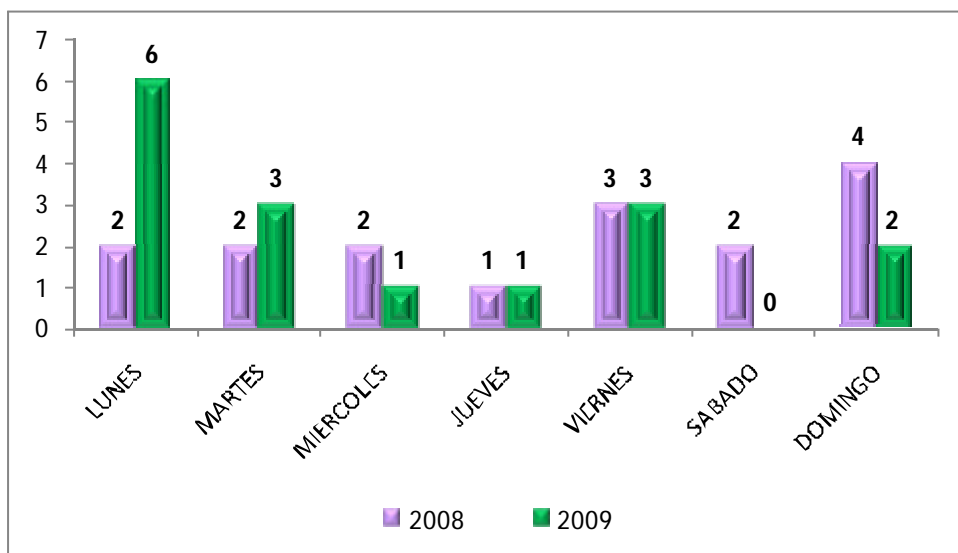

Cuadro 1
TOTAL DE HOMICIDIOS DE MUJERES, SEGÚN DÍA
ENERO-MARZO (2008 - 2009)

DÍA	2008	2009	%Variación
LUNES	2	6	200%
MARTES	2	3	50%
MIÉRCOLES	2	1	-50%
JUEVES	1	1	0%
VIERNES	3	3	0%
SABADO	2	0	-100%
DOMINGO	4	2	-50%
TOTAL	16	16	0%

Gráfico 1
TOTAL DE HOMICIDIOS DE MUJERES, SEGÚN DÍA
ENERO-MARZO (2008 - 2009)

Cuadro 2
TOTAL DE HOMICIDIOS DE MUJERES, SEGÚN MES
ENERO-MARZO (2008 - 2009)

	2008	2009	%Variación
ENERO	8	8	0%
FEBRERO	5	5	0%
MARZO	3	3	0%
TOTAL	16	16	0

Gráfico 2
TOTAL DE HOMICIDIOS DE MUJERES, SEGÚN MES
ENERO-MARZO (2008 - 2009)