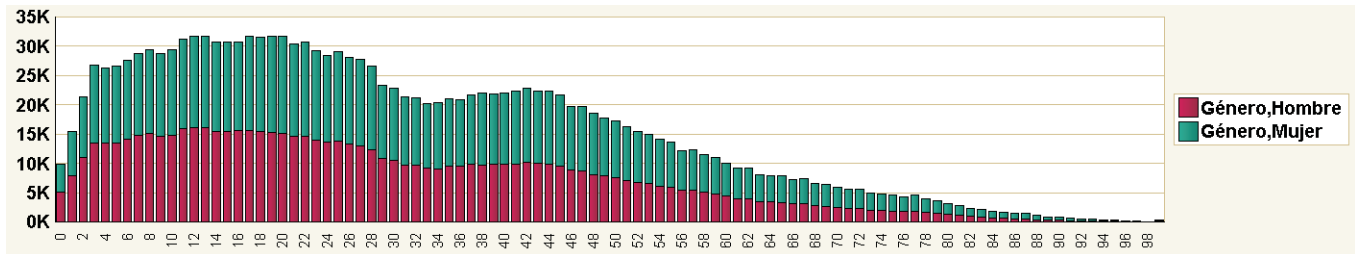

Género		
	Hombre	Mujer	Total
87	515	919	1.434
88	386	728	1.114
89	309	532	841
90	266	499	765
91	225	392	617
92	162	367	529
93	141	269	410
94	116	223	339
95	106	153	259
96	65	127	192
97	52	114	166
98	26	72	98
99	96	195	291
Total	725.727	822.869	1.548.596

FUENTE: Base de datos Sisbén Medellín.
PROCESO: Unidad Clasificación Socioeconómica y Estratificación.