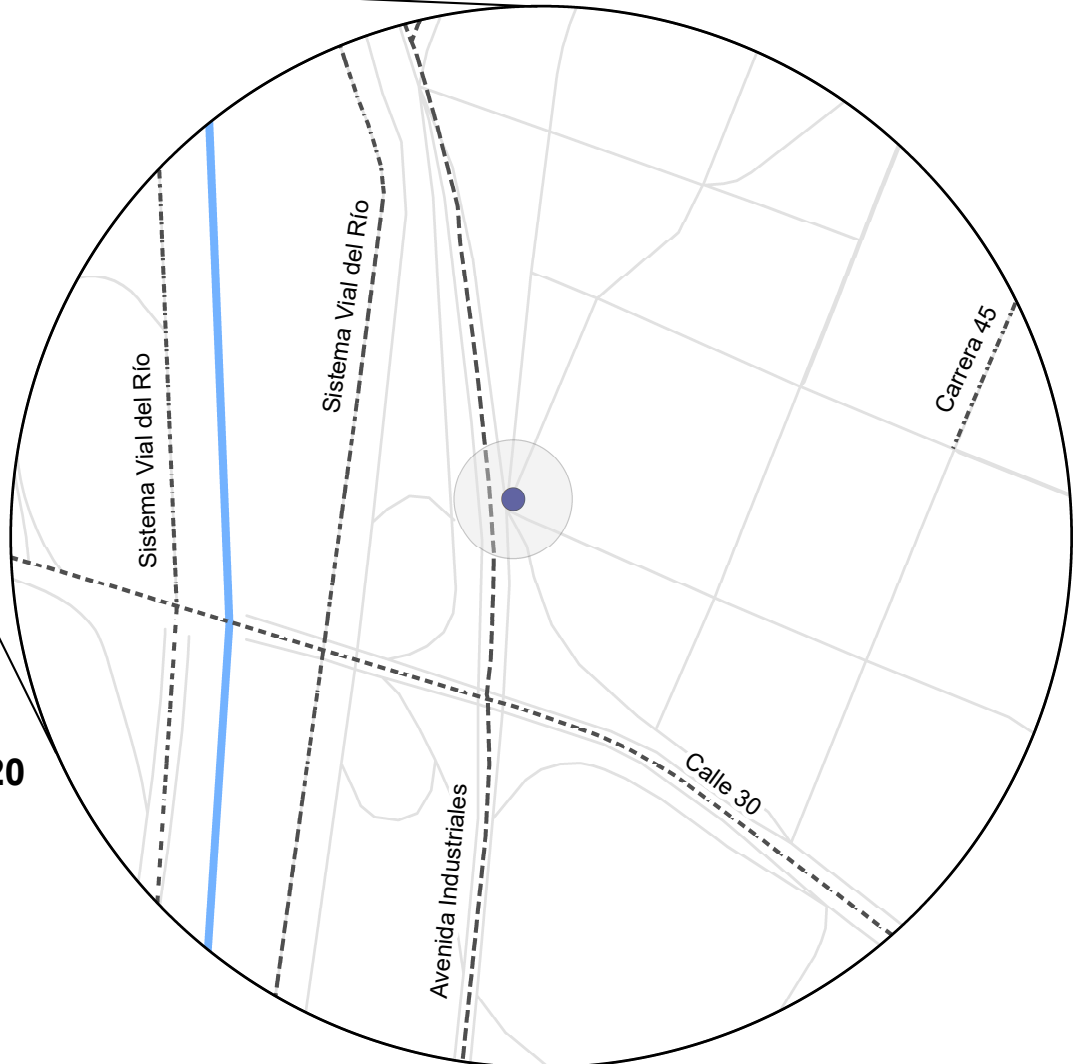

Víctimas por sexo y edad

*Puede haber registros sin información

Víctimas por modo

LESIONES MUERTES

Víctimas en incidentes viales 2020

ZONA 1

- 30 - 45 Corredores Principales
- 49 - 66 Malla Vial
- 68 - 104 Río Aburrá
- 126 Área de agrupación