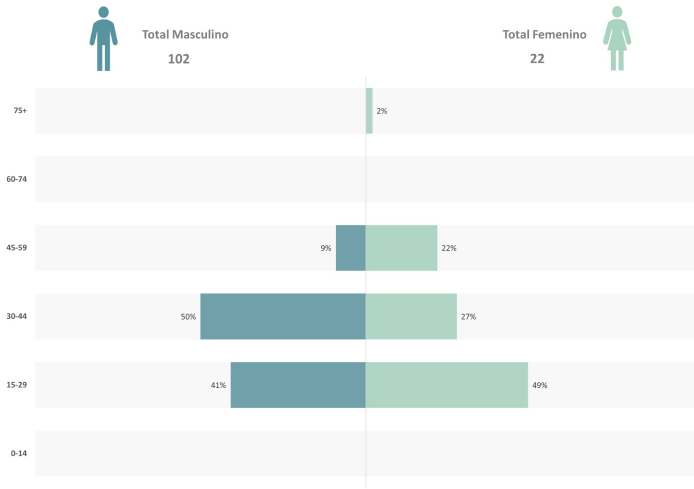

Víctimas por sexo y edad

*Puede haber registros sin información

Víctimas por modo

LESIONES MUERTES

Víctimas en incidentes viales 2020

ZONA 1

- 30 - 45 Corredores Principales
- 49 - 66 Malla Vial
- 68 - 104 Río Aburrá
- 126 Área de agrupación