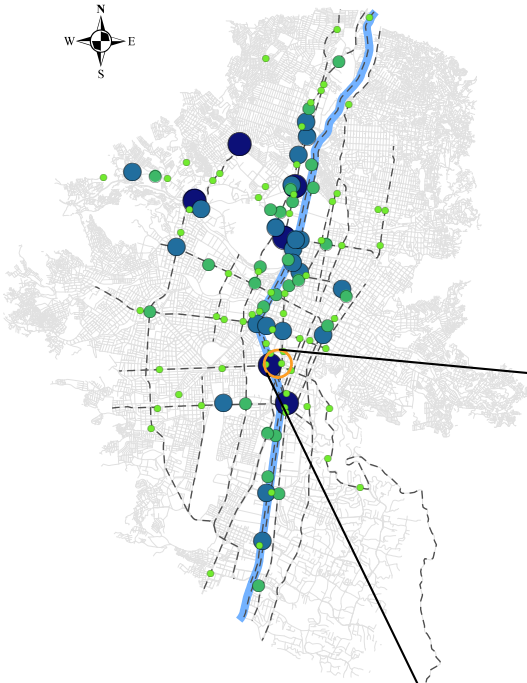

Víctimas por sexo y edad

*Puede haber registros sin información

Víctimas por modo

Víctimas en incidentes viales 2021

ZONA 2

- 30 - 45
- 46 - 66
- 68 - 104
- 109 - 213
- Corredores Principales
- Malla Vial
- Río Aburrá
- Área de agrupación