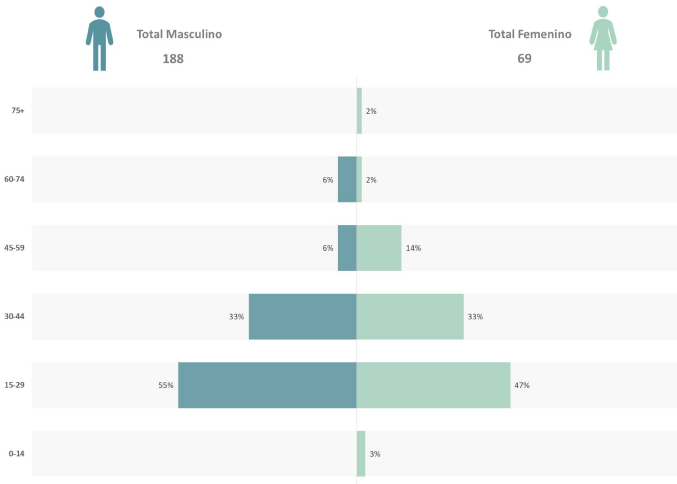

Víctimas por sexo y edad

*Puede haber registros sin información

Víctimas por modo

Víctimas en incidentes viales 2021

ZONA 2

- 30 - 45
- 46 - 66
- 68 - 104
- 109 - 213
- Corredores Principales
- Malla Vial
- Río Aburrá
- Área de agrupación