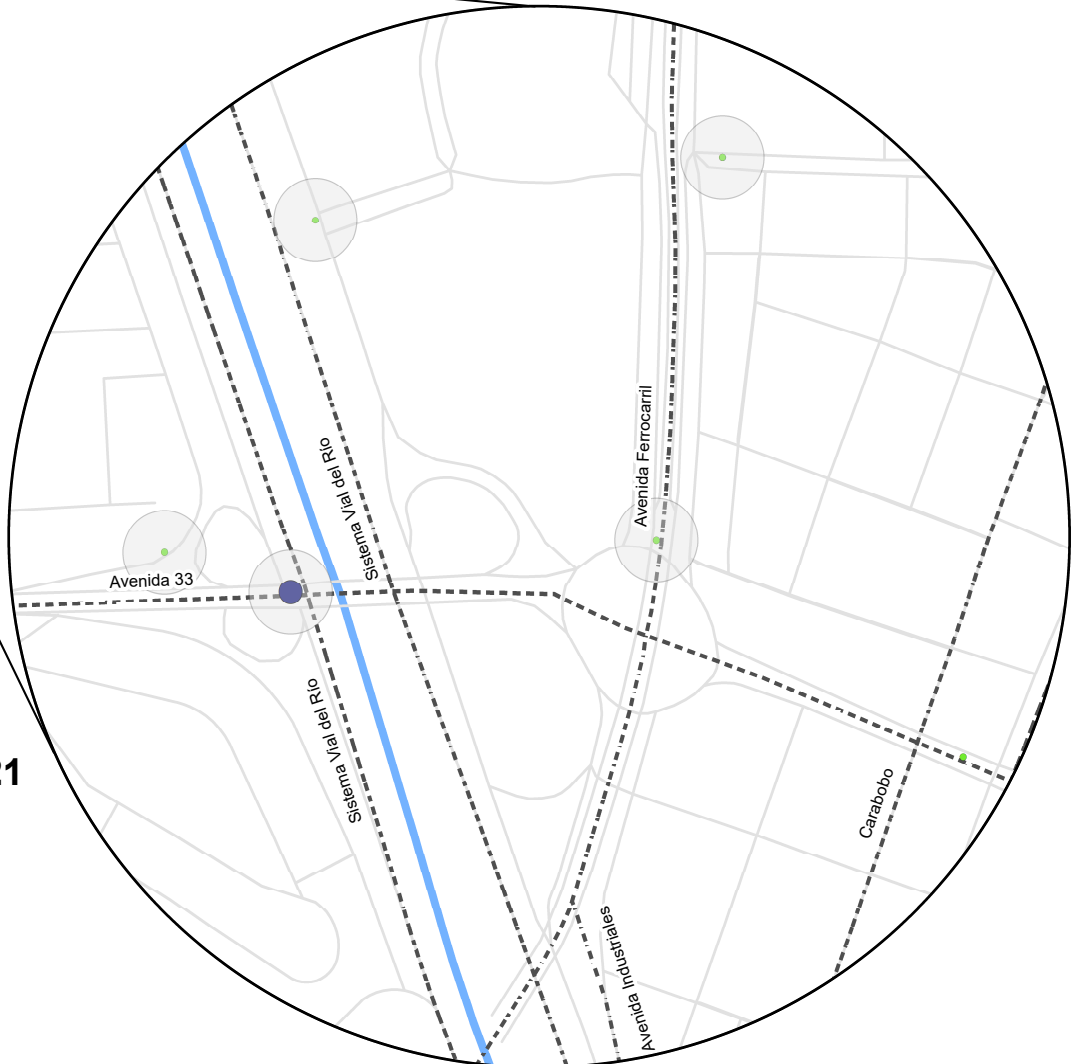

Víctimas por sexo y edad

*Puede haber registros sin información

Víctimas por modo

Víctimas en incidentes viales 2021

ZONA 2

- 30 - 45
- 46 - 66
- 68 - 104
- 109 - 213
- Corredores Principales
- Malla Vial
- Río Aburrá
- Área de agrupación