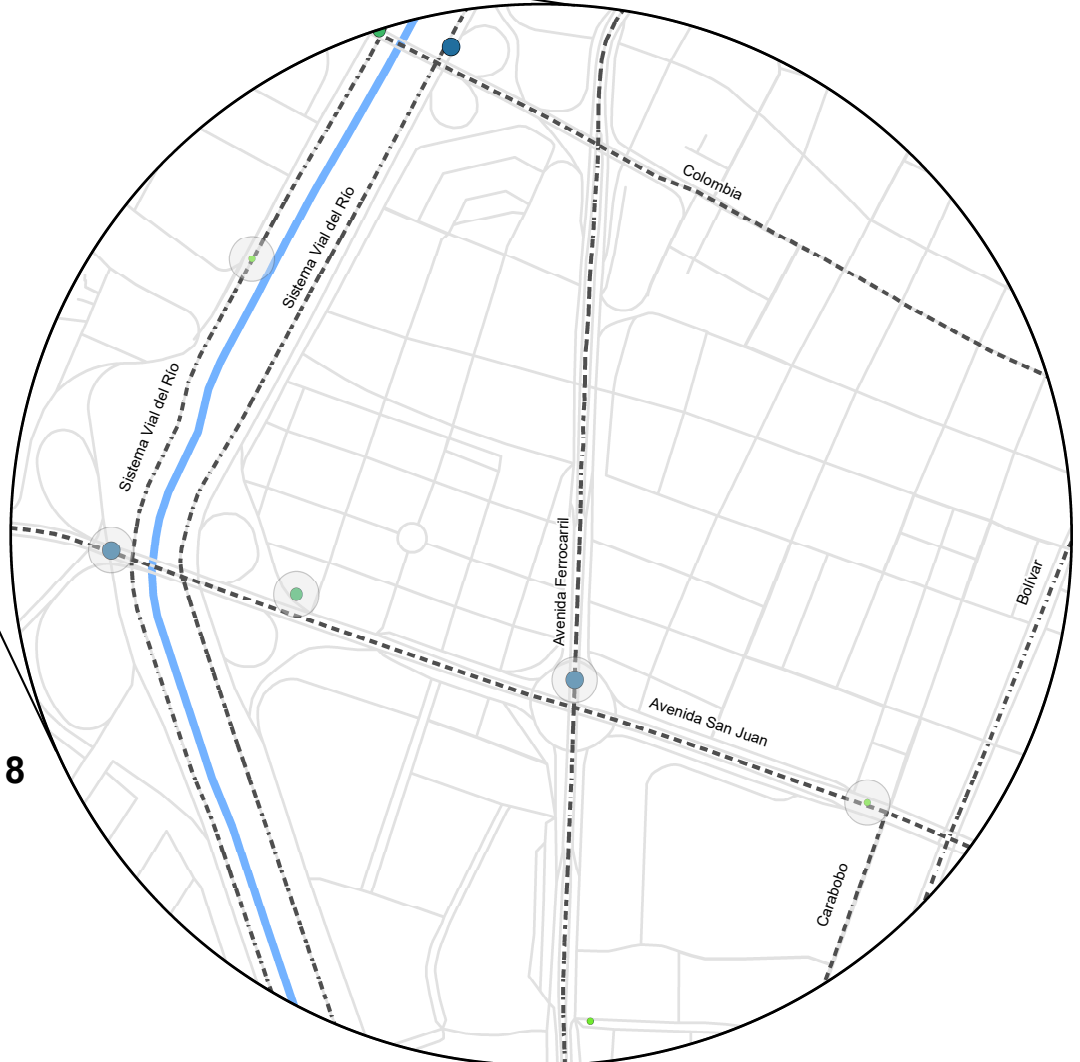

Víctimas por sexo y edad

*Puede haber registros sin información

Víctimas por modo

Víctimas en incidentes viales 2018

ZONA 3

- 30 - 45
- 47 - 66
- 67 - 104
- 116 - 154
- Corredores Principales
- Malla Vial
- Rio Aburrá
- Área de agrupación