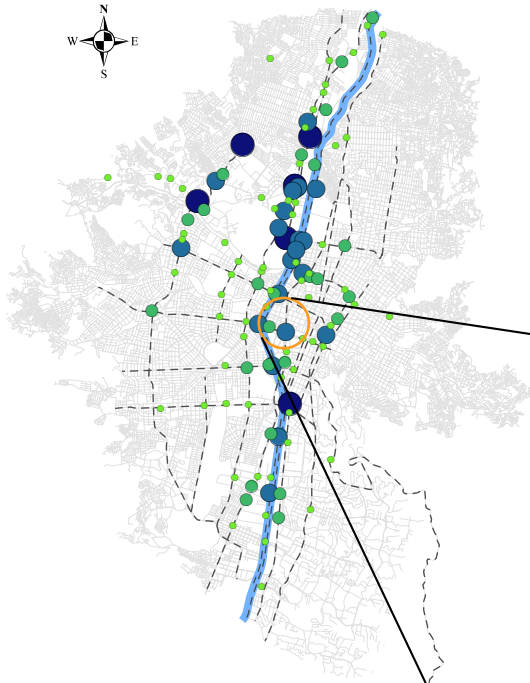

Víctimas por sexo y edad

*Puede haber registros sin información

Víctimas por modo

Víctimas en incidentes viales 2018

ZONA 3

- 30 - 45
- 47 - 66
- 67 - 104
- 116 - 154
- Corredores Principales
- Malla Vial
- Rio Aburrá
- Área de agrupación