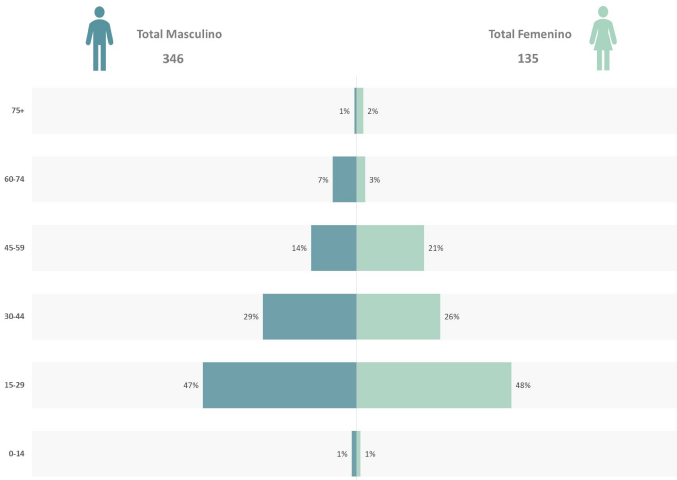

Víctimas por sexo y edad

*Puede haber registros sin información

Víctimas por modo

Víctimas en incidentes viales 2019

ZONA 3

- 30 - 45
- 46 - 66
- 67 - 104
- 106 - 134
- Corredores Principales
- Malla Vial
- Rio Aburrá
- Área de agrupación