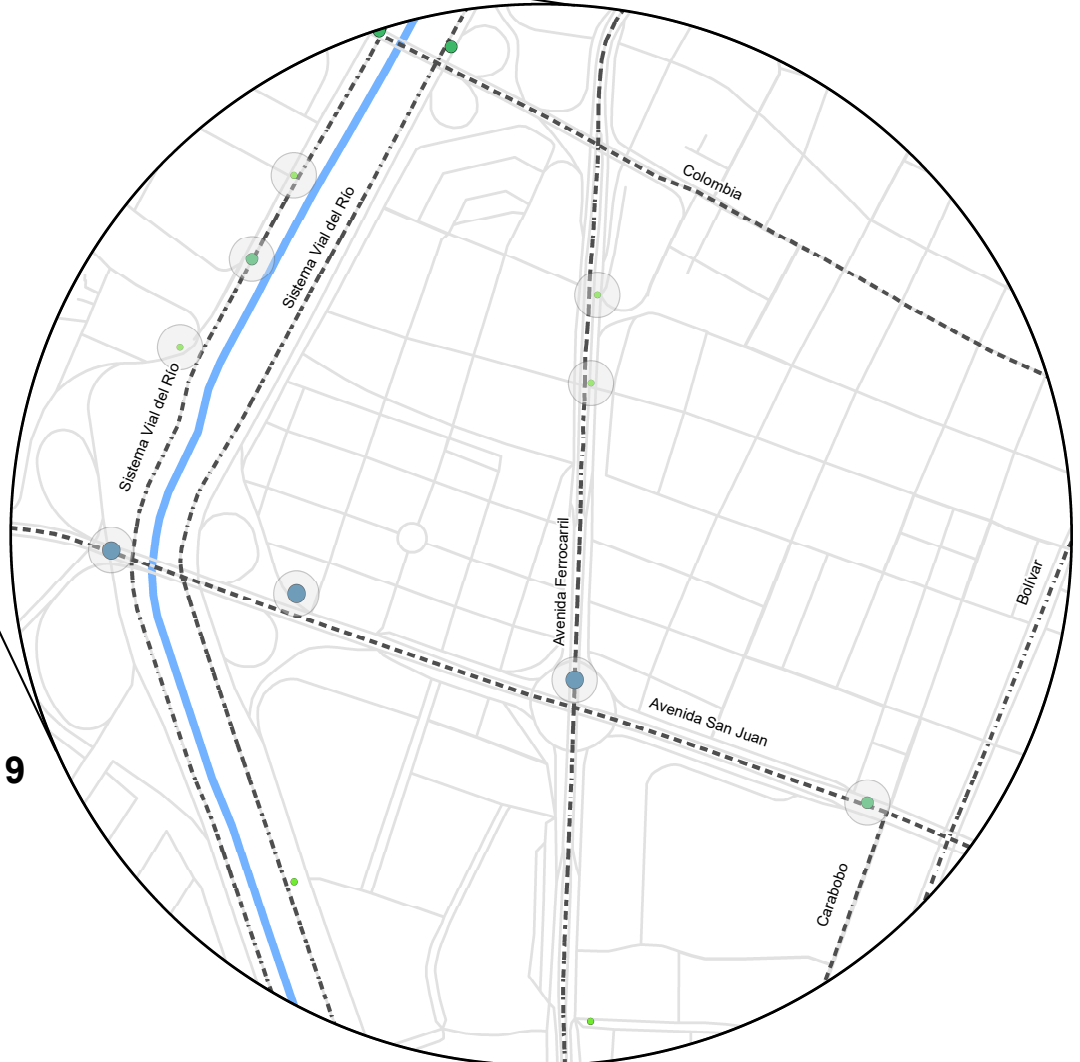

Víctimas por sexo y edad

*Puede haber registros sin información

Víctimas por modo

Víctimas en incidentes viales 2019

ZONA 3

- 30 - 45
- 46 - 66
- 67 - 104
- 106 - 134
- Corredores Principales
- Malla Vial
- Rio Aburrá
- Área de agrupación