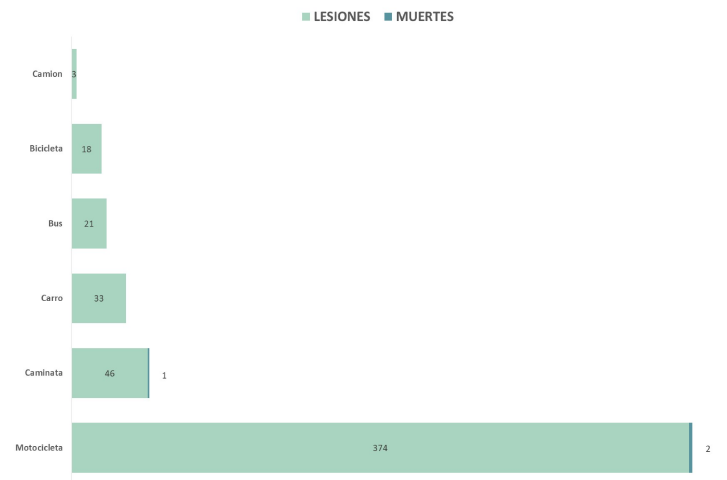

Víctimas por sexo y edad

*Puede haber registros sin información

Víctimas por modo

Víctimas en incidentes viales 2019

ZONA 3

- 30 - 45
- 46 - 66
- 67 - 104
- 106 - 134
- Corredores Principales
- Malla Vial
- Rio Aburrá
- Área de agrupación