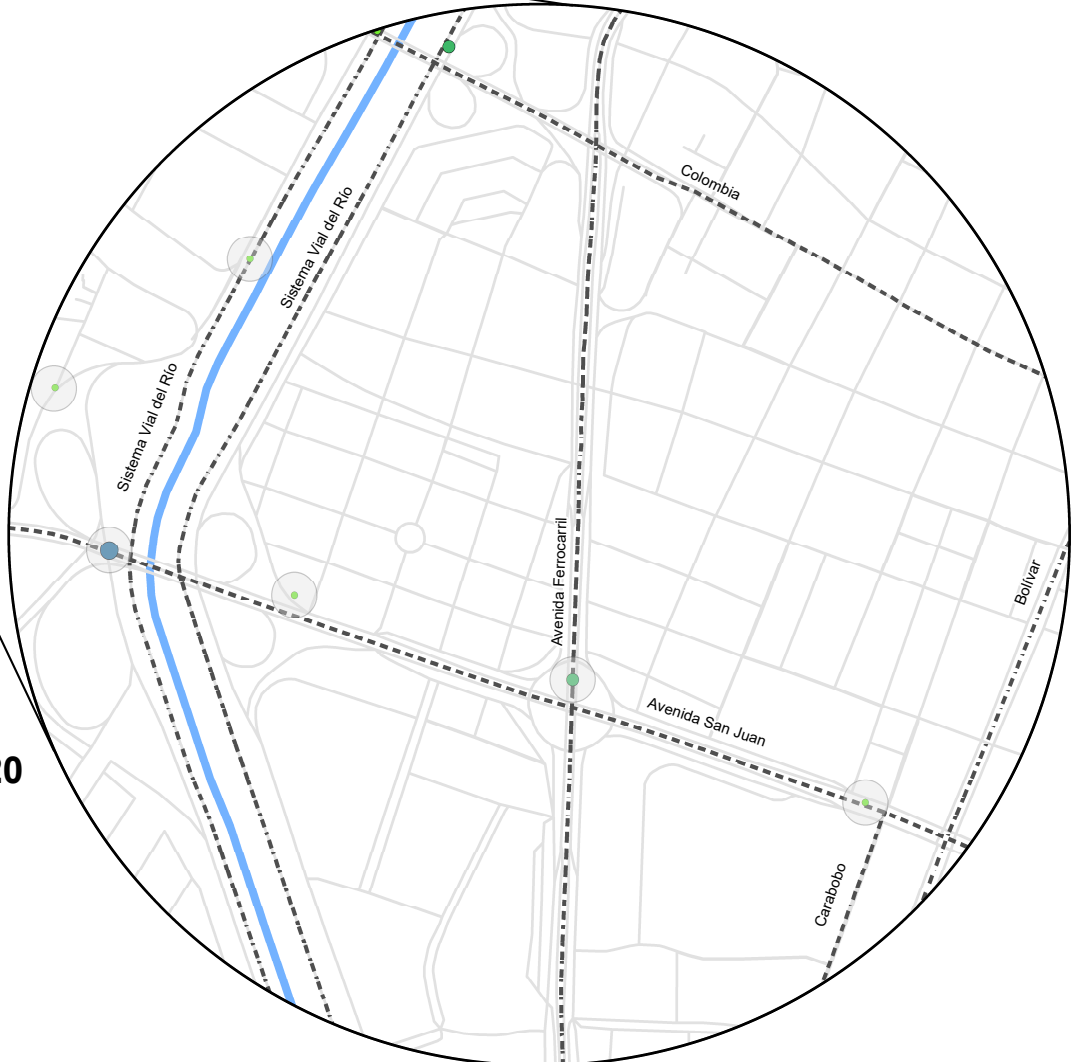

Víctimas por sexo y edad

*Puede haber registros sin información

Víctimas por modo

Víctimas en incidentes viales 2020

ZONA 3

- 30 - 45
- 49 - 66
- 68 - 104
- 126
- Corredores Principales
- Malla Vial
- Río Aburrá
- Área de agrupación