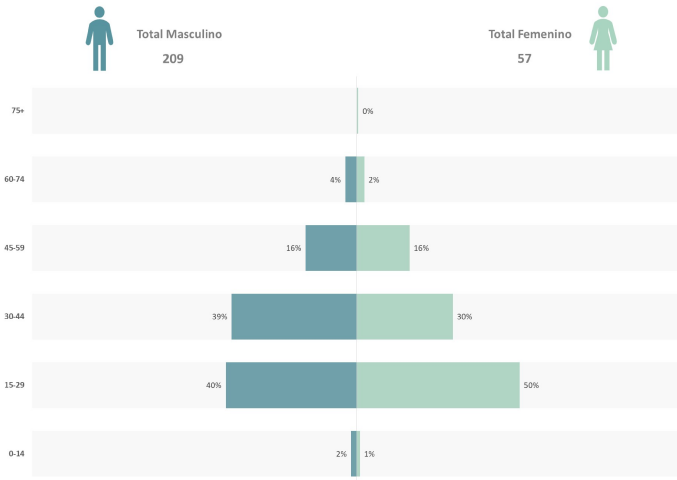

Víctimas por sexo y edad

*Puede haber registros sin información

Víctimas por modo

Víctimas en incidentes viales 2020

ZONA 3

- 30 - 45
- 49 - 66
- 68 - 104
- 126
- Corredores Principales
- Malla Vial
- Río Aburrá
- Área de agrupación