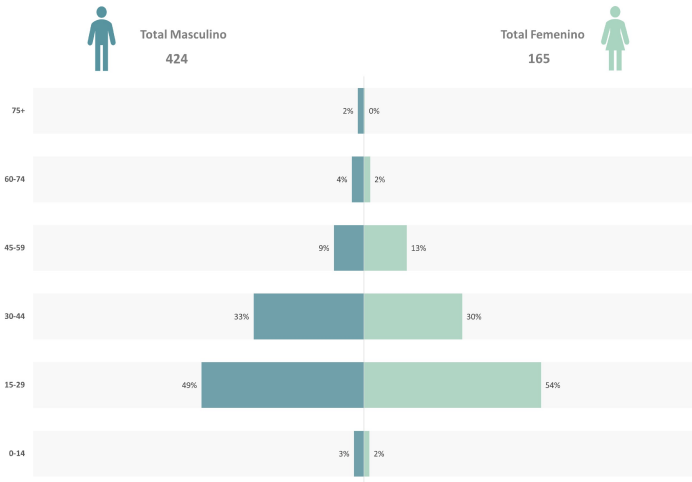

Víctimas por sexo y edad

*Puede haber registros sin información

Víctimas por modo

LESIONES MUERTES

Víctimas en incidentes viales 2014

ZONA 4

- 30 - 45
- 46 - 66
- 67 - 104
- 106 - 137
- Corredores Principales
- Malla Vial
- Río Aburrá
- Área de agrupación