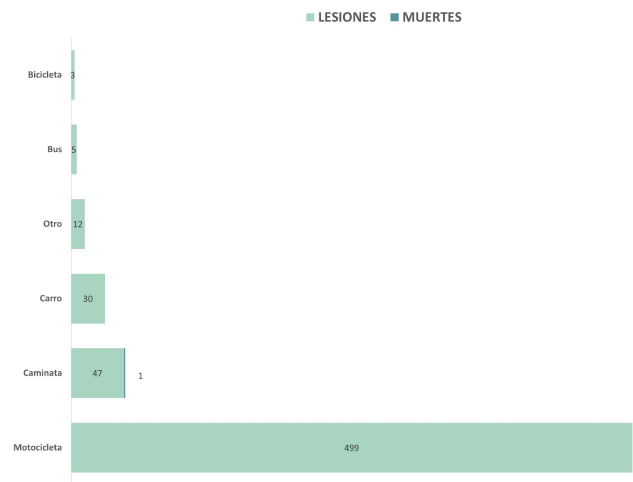

Víctimas por sexo y edad

*Puede haber registros sin información

Víctimas por modo

Víctimas en incidentes viales 2014

ZONA 5

- 30 - 45
- 46 - 66
- 67 - 104
- 106 - 137
- Corredores Principales
- Malla Vial
- Rio Aburrá
- Área de agrupación