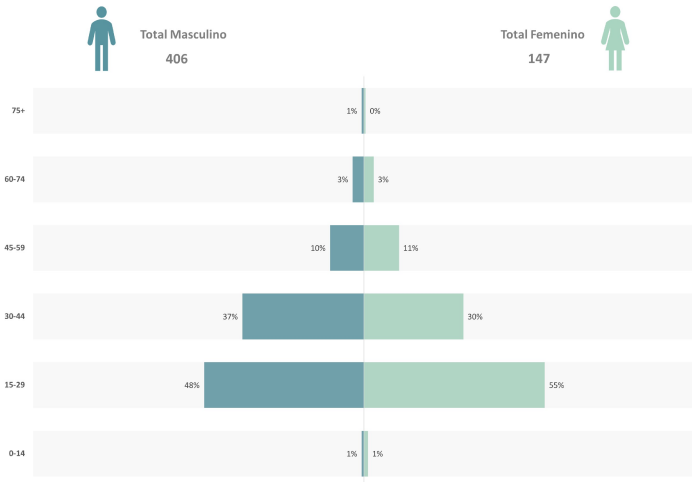

Víctimas por sexo y edad

*Puede haber registros sin información

Víctimas por modo

Víctimas en incidentes viales 2014

ZONA 5

- 30 - 45
- 46 - 66
- 67 - 104
- 106 - 137
- Corredores Principales
- Malla Vial
- Rio Aburrá
- Área de agrupación