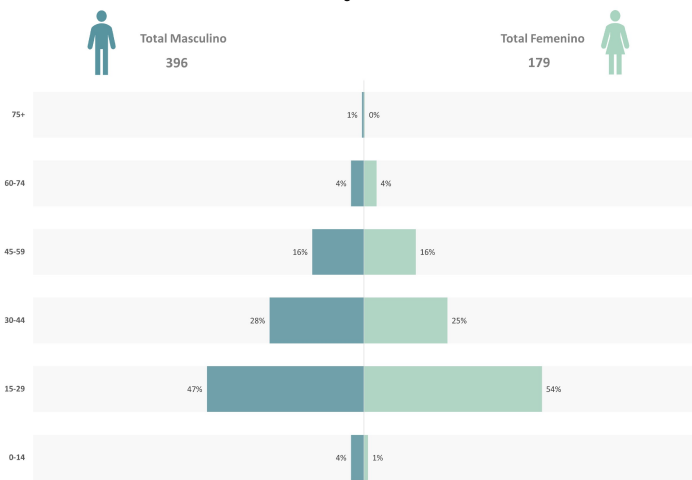

Víctimas por sexo y edad

*Puede haber registros sin información

Víctimas por modo

Víctimas en incidentes viales 2015

ZONA 5

- 30 - 45
- 46 - 66
- 67 - 104
- 106 - 157
- Corredores Principales
- Malla Vial
- Río Aburrá
- Área de agrupación