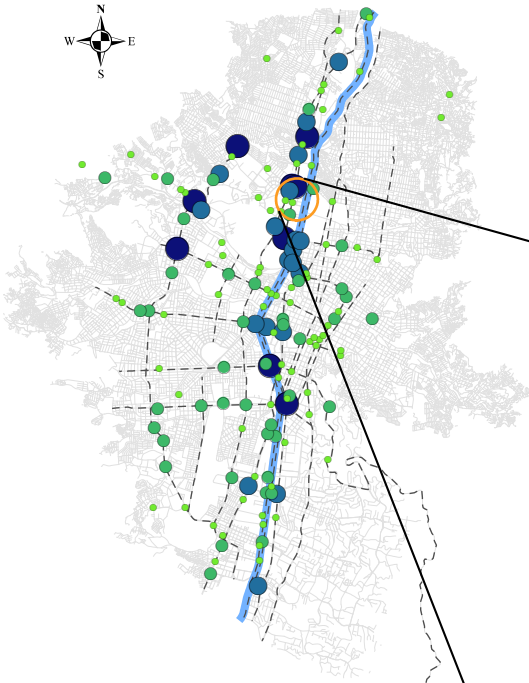

Víctimas por sexo y edad

*Puede haber registros sin información

Víctimas por modo

Víctimas en incidentes viales 2016

ZONA 5

- 30 - 45
- 46 - 66
- 68 - 104
- 111 - 167
- Corredores Principales
- Malla Vial
- Rio Aburrá
- Área de agrupación