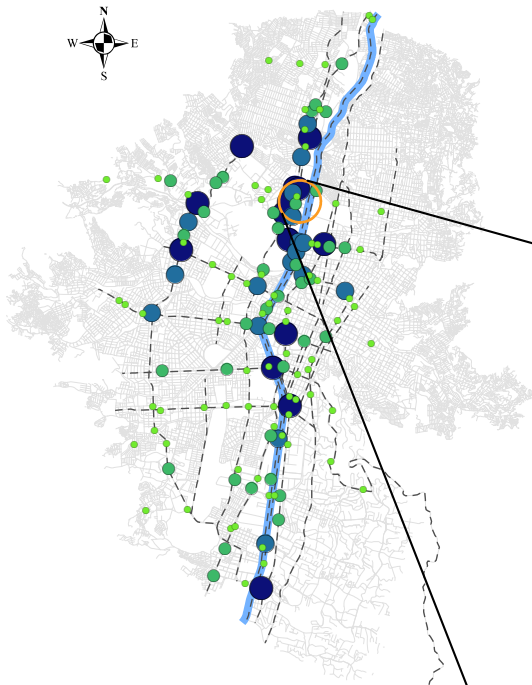

Víctimas por sexo y edad

*Puede haber registros sin información

Víctimas por modo

LESIONES MUERTES

Víctimas en incidentes viales 2017

ZONA 5

- 30 - 45
- 46 - 66
- 68 - 104
- 108 - 175
- Corredores Principales
- Malla Vial
- Rio Aburrá
- Área de agrupación