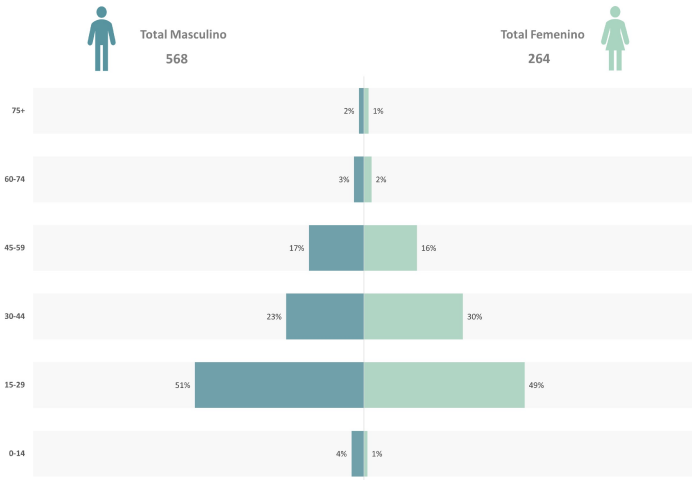

Víctimas por sexo y edad

*Puede haber registros sin información

Víctimas por modo

LESIONES MUERTES

Víctimas en incidentes viales 2017

ZONA 5

- 30 - 45
- 46 - 66
- 68 - 104
- 108 - 175
- Corredores Principales
- Malla Vial
- Rio Aburrá
- Área de agrupación