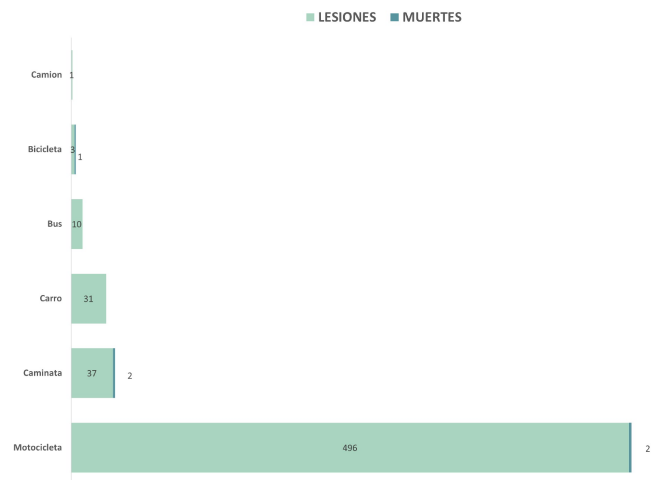

Víctimas por sexo y edad

*Puede haber registros sin información

Víctimas por modo

Víctimas en incidentes viales 2018

ZONA 5

- 30 - 45
- 47 - 66
- 67 - 104
- 116 - 154
- Corredores Principales
- Malla Vial
- Río Aburrá
- Área de agrupación