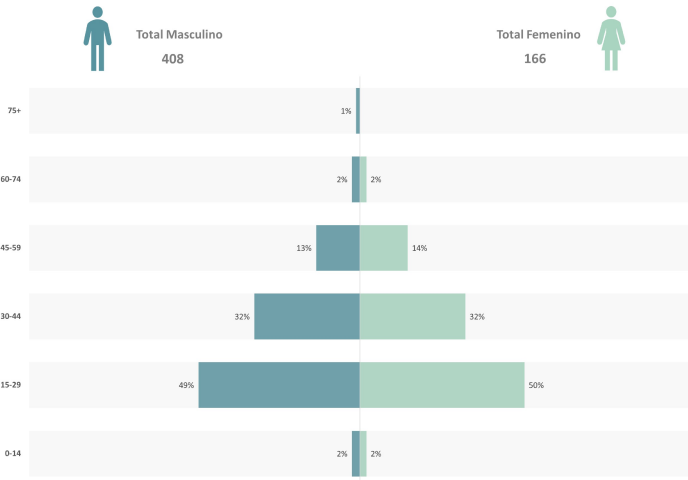

Víctimas por sexo y edad

*Puede haber registros sin información

Víctimas por modo

Víctimas en incidentes viales 2018

ZONA 5

- 30 - 45
- 47 - 66
- 67 - 104
- 116 - 154
- Corredores Principales
- Malla Vial
- Río Aburrá
- Área de agrupación