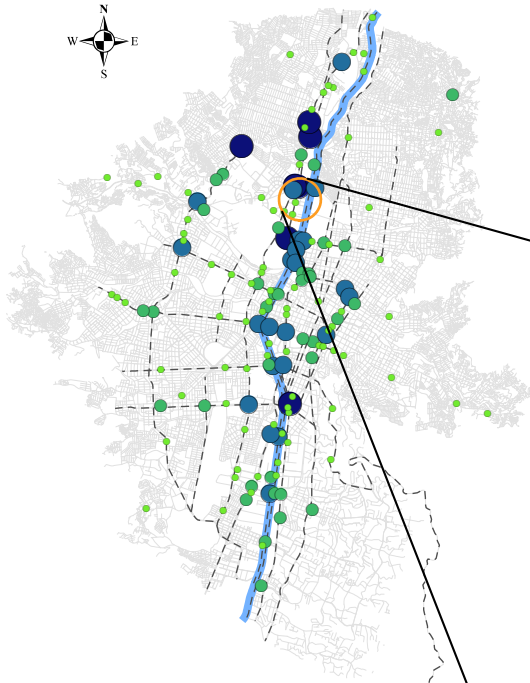

## Víctimas por sexo y edad

\*Puede haber registros sin información

## Víctimas por modo

## Víctimas en incidentes viales 2019

### ZONA 5

- 30 - 45
- 46 - 66
- 67 - 104
- 106 - 134
- Corredores Principales
- Malla Vial
- Rio Aburrá
- Área de agrupación