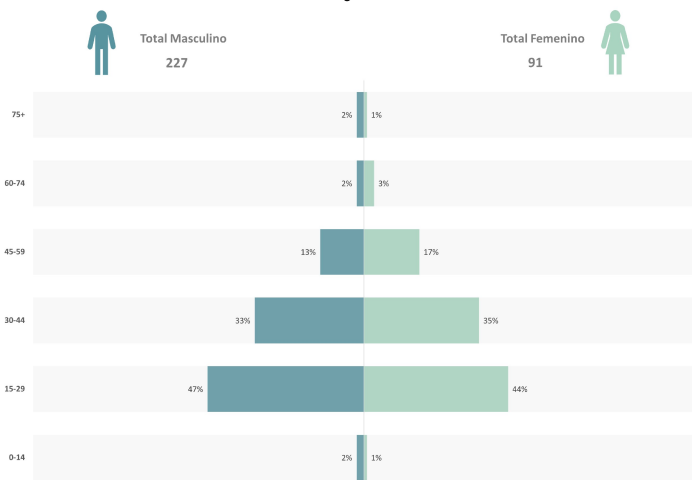

Víctimas por sexo y edad

*Puede haber registros sin información

Víctimas por modo

Víctimas en incidentes viales 2020

ZONA 5

- 30 - 45
- 49 - 66
- 68 - 104
- 126
- Corredores Principales
- Malla Vial
- Rio Aburrá
- Área de agrupación