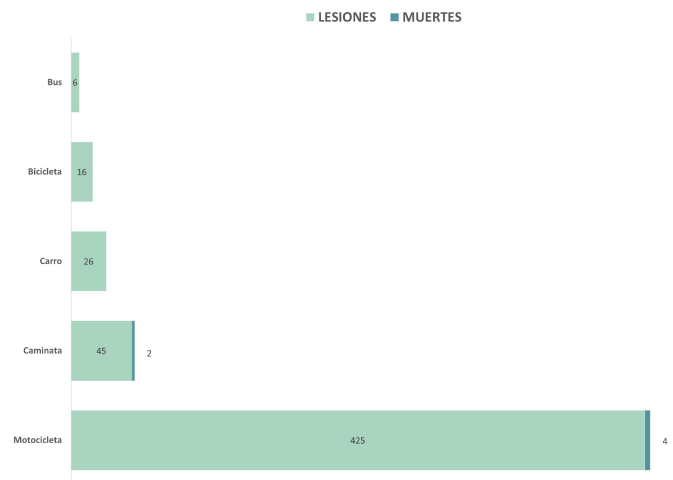

Víctimas por sexo y edad

*Puede haber registros sin información

Víctimas por modo

Víctimas en incidentes viales 2021

ZONA 5

- 30 - 45
- 46 - 66
- 68 - 104
- 109 - 213
- Corredores Principales
- Malla Vial
- Rio Aburrá
- Área de agrupación