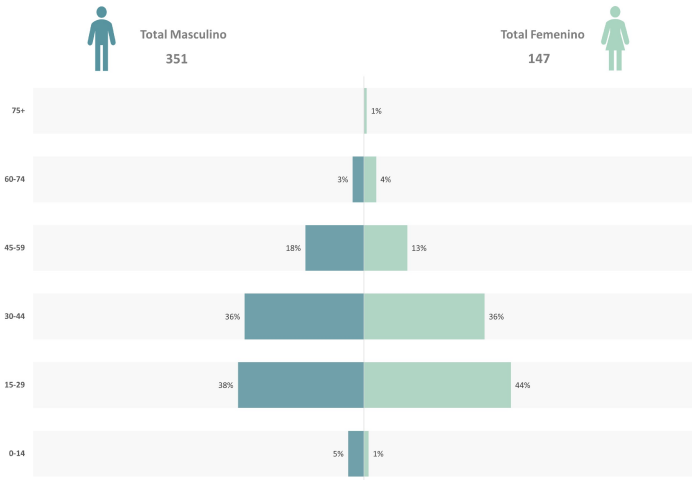

Víctimas por sexo y edad

*Puede haber registros sin información

Víctimas por modo

Víctimas en incidentes viales 2021

ZONA 5

- 30 - 45
- 46 - 66
- 68 - 104
- 109 - 213
- Corredores Principales
- Malla Vial
- Rio Aburrá
- Área de agrupación