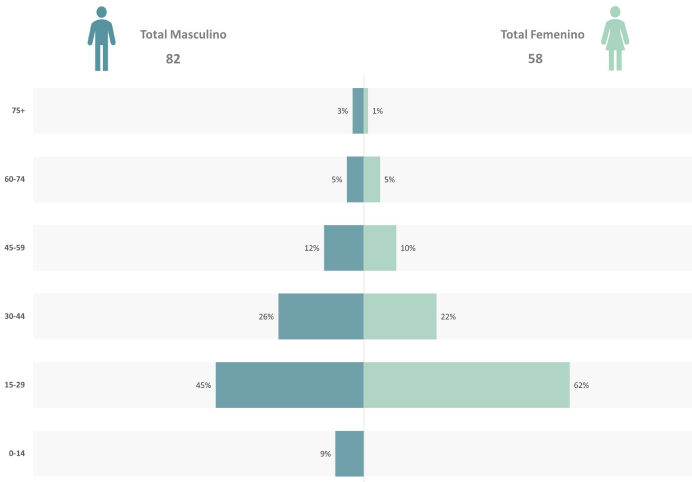

Víctimas por sexo y edad

*Puede haber registros sin información

Víctimas por modo

LESIONES MUERTES

Víctimas en incidentes viales 2015

ZONA 6

- 30 - 45
- 46 - 66
- 67 - 104
- 106 - 157
- Corredores Principales
- Malla Vial
- Rio Aburrá
- Área de agrupación