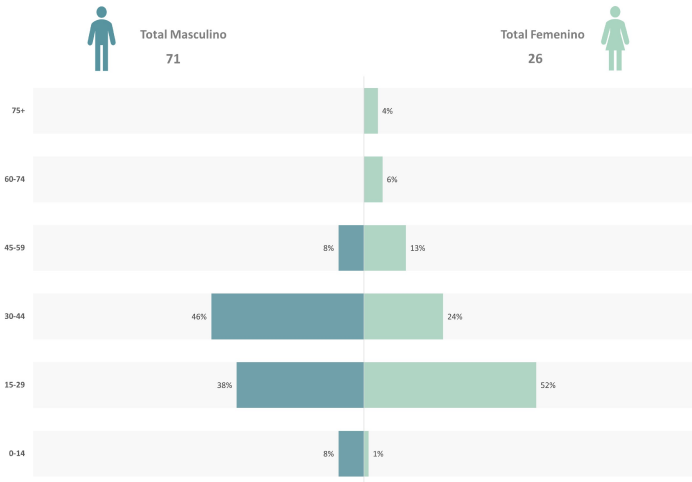

Víctimas por sexo y edad

*Puede haber registros sin información

Víctimas por modo

Víctimas en incidentes viales 2019

ZONA 6

- 30 - 45
- 46 - 66
- 67 - 104
- 106 - 134
- Corredores Principales
- Malla Vial
- Rio Aburrá
- Área de agrupación