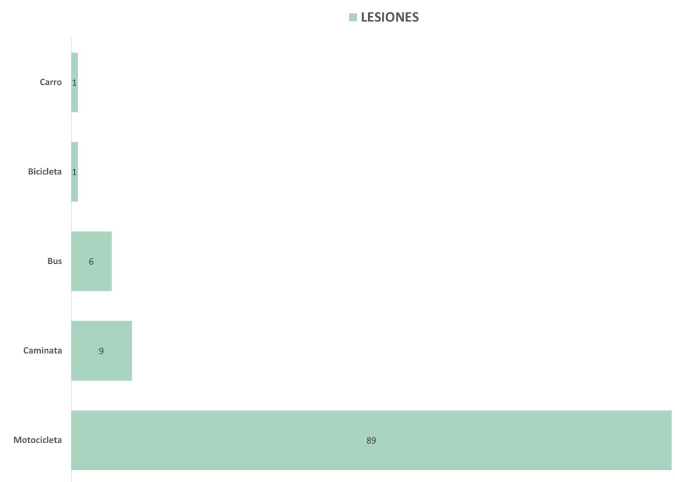

Víctimas por sexo y edad

*Puede haber registros sin información

Víctimas por modo

Víctimas en incidentes viales 2019

ZONA 6

- 30 - 45
- 46 - 66
- 67 - 104
- 106 - 134
- Corredores Principales
- Malla Vial
- Rio Aburrá
- Área de agrupación