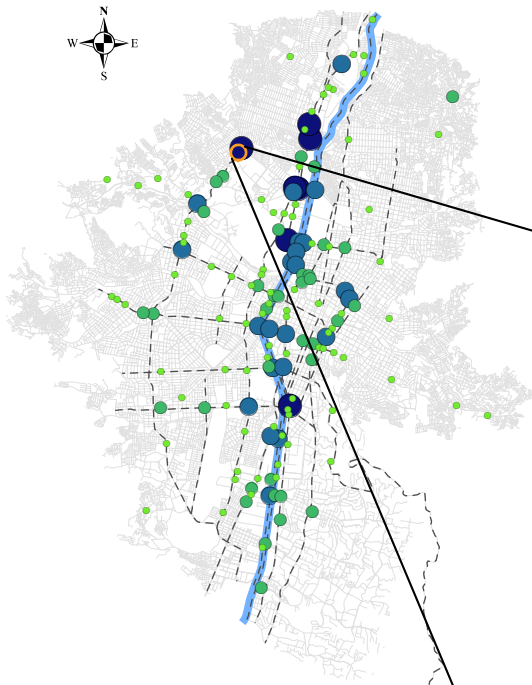

Víctimas por sexo y edad

*Puede haber registros sin información

Víctimas por modo

Víctimas en incidentes viales 2019

ZONA 6

- 30 - 45
- 46 - 66
- 67 - 104
- 106 - 134
- Corredores Principales
- Malla Vial
- Rio Aburrá
- Área de agrupación