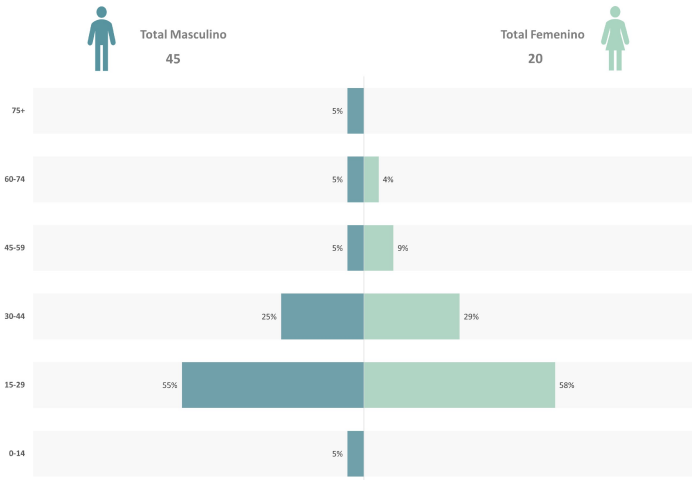

Víctimas por sexo y edad

*Puede haber registros sin información

Víctimas por modo

Víctimas en incidentes viales 2020

ZONA 6

- 30 - 45
- 49 - 66
- 68 - 104
- 126
- Corredores Principales
- Malla Vial
- Río Aburrá
- Área de agrupación