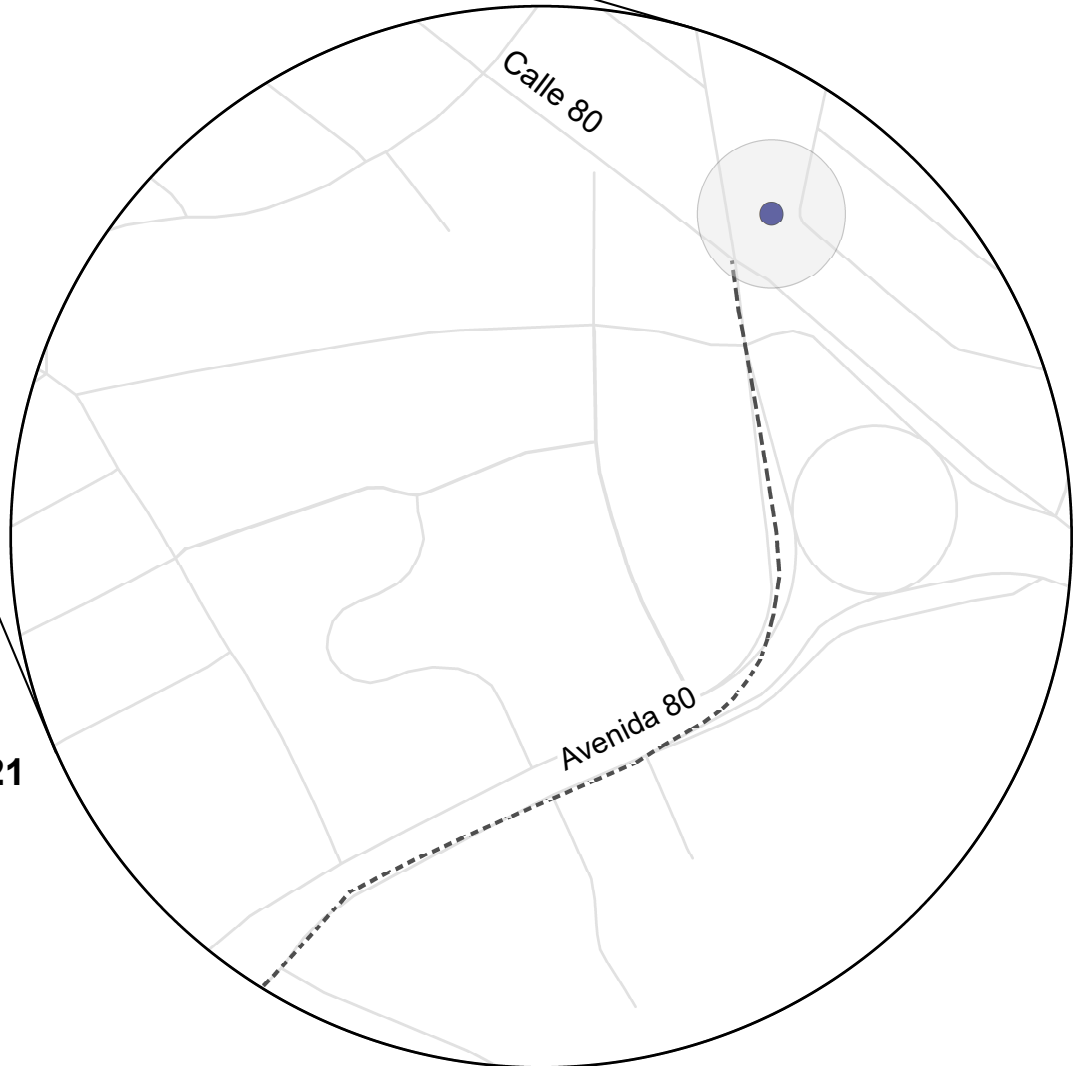

Víctimas por sexo y edad

*Puede haber registros sin información

Víctimas por modo

Víctimas en incidentes viales 2021

ZONA 6

- 30 - 45
- 46 - 66
- 68 - 104
- 109 - 213
- Corredores Principales
- Malla Vial
- Rio Aburrá
- Área de agrupación