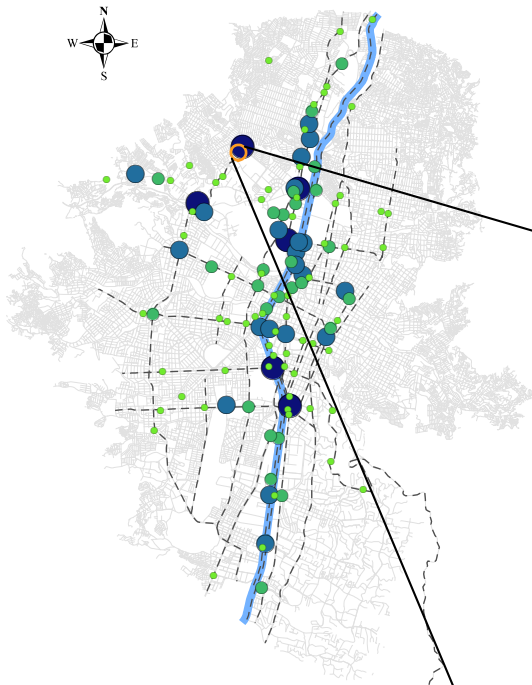

Víctimas por sexo y edad

*Puede haber registros sin información

Víctimas por modo

Víctimas en incidentes viales 2021

ZONA 6

- 30 - 45
- 46 - 66
- 68 - 104
- 109 - 213
- Corredores Principales
- Malla Vial
- Rio Aburrá
- Área de agrupación