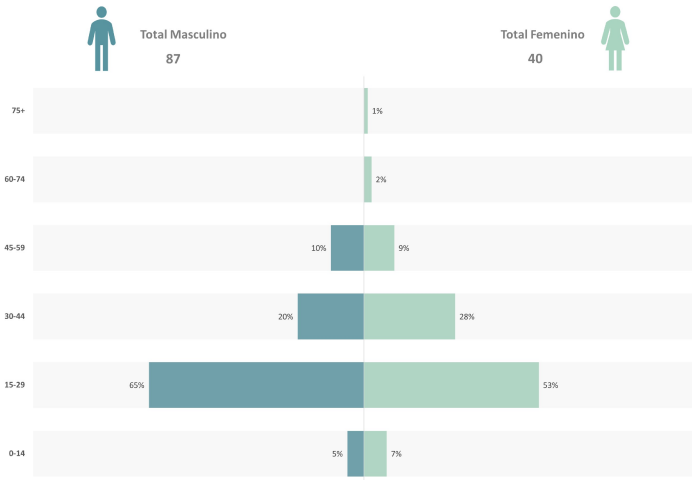

Víctimas por sexo y edad

*Puede haber registros sin información

Víctimas por modo

Víctimas en incidentes viales 2021

ZONA 6

- 30 - 45
- 46 - 66
- 68 - 104
- 109 - 213
- Corredores Principales
- Malla Vial
- Rio Aburrá
- Área de agrupación