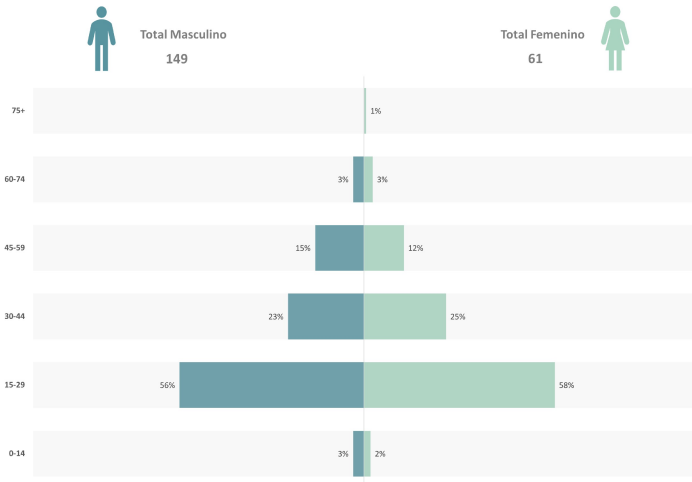

Víctimas por sexo y edad

*Puede haber registros sin información

Víctimas por modo

Víctimas en incidentes viales 2015

ZONA 7

- 30 - 45
- 46 - 66
- 67 - 104
- 106 - 157
- Corredores Principales
- Malla Vial
- Rio Aburrá
- Área de agrupación