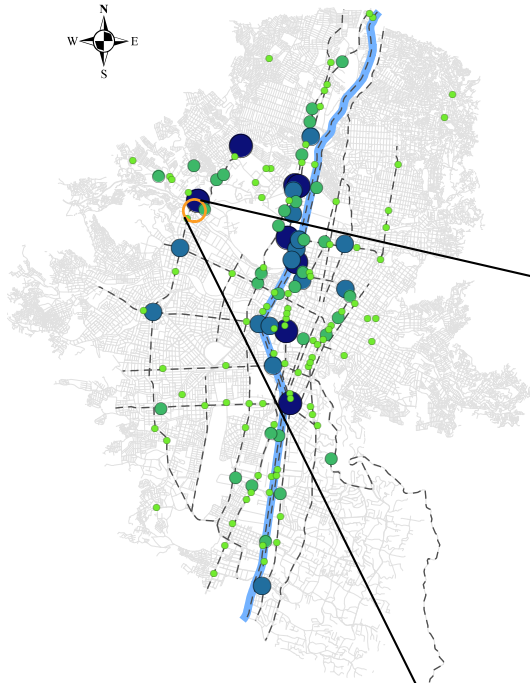

Víctimas por sexo y edad

*Puede haber registros sin información

Víctimas por modo

Víctimas en incidentes viales 2015

ZONA 7

- 30 - 45
- 46 - 66
- 67 - 104
- 106 - 157
- Corredores Principales
- Malla Vial
- Rio Aburrá
- Área de agrupación