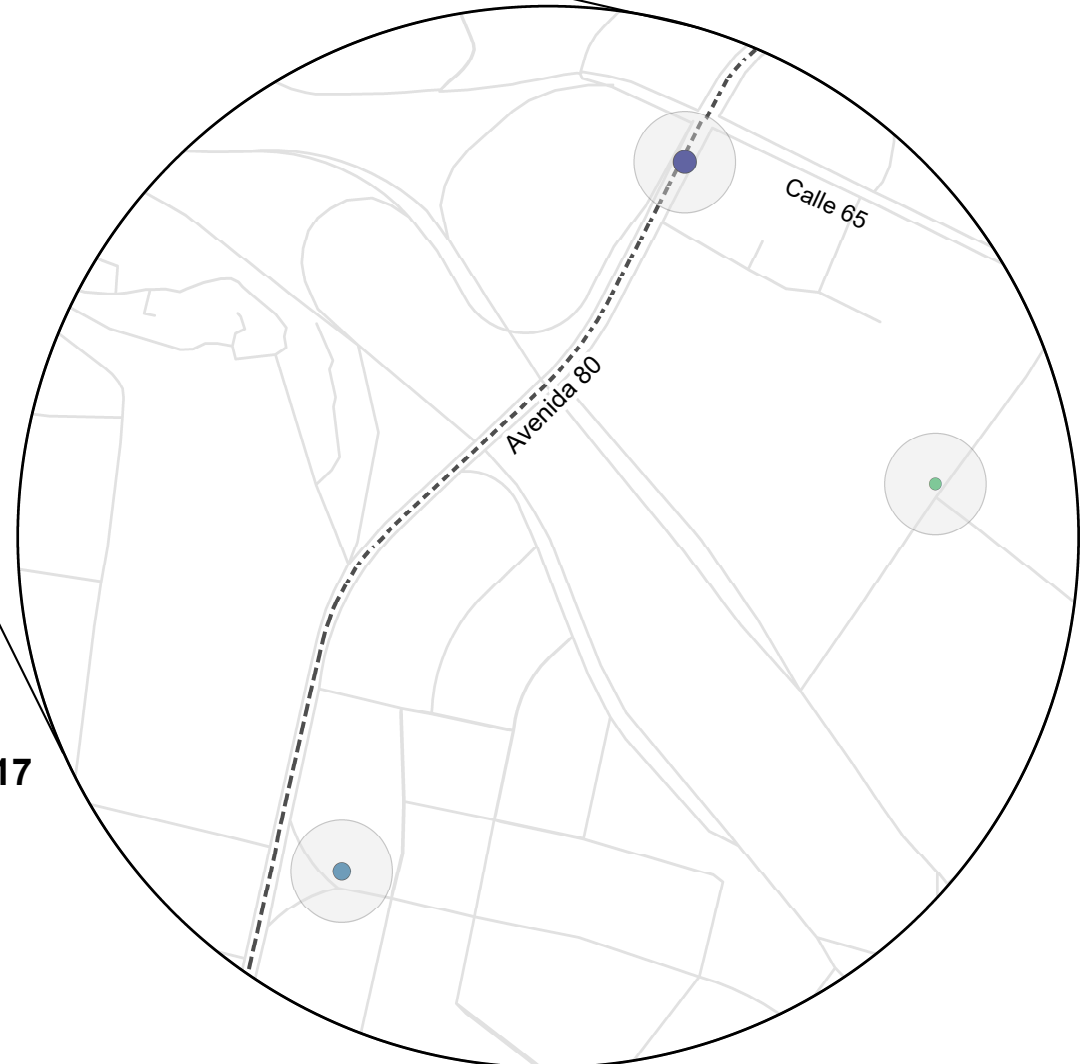

Víctimas por sexo y edad

*Puede haber registros sin información

Víctimas por modo

LESIONES MUERTES

Víctimas en incidentes viales 2017

ZONA 7

- 30 - 45
- 46 - 66
- 68 - 104
- 108 - 175
- Corredores Principales
- Malla Vial
- Rio Aburrá
- Área de agrupación