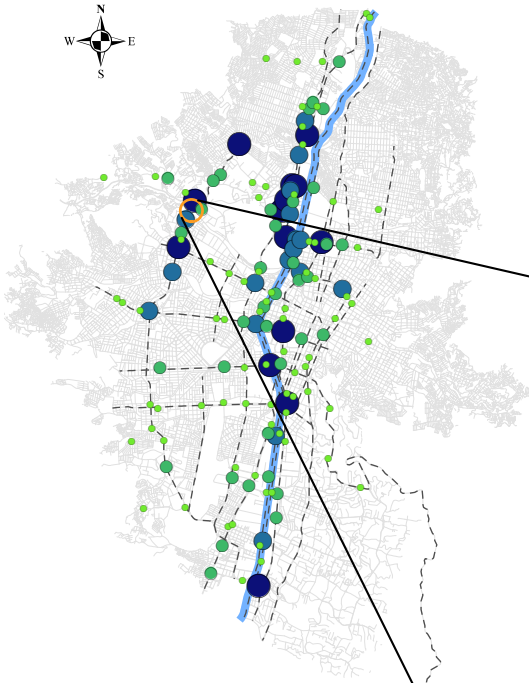

Víctimas por sexo y edad

*Puede haber registros sin información

Víctimas por modo

LESIONES MUERTES

Víctimas en incidentes viales 2017

ZONA 7

- 30 - 45
- 46 - 66
- 68 - 104
- 108 - 175
- Corredores Principales
- Malla Vial
- Rio Aburrá
- Área de agrupación