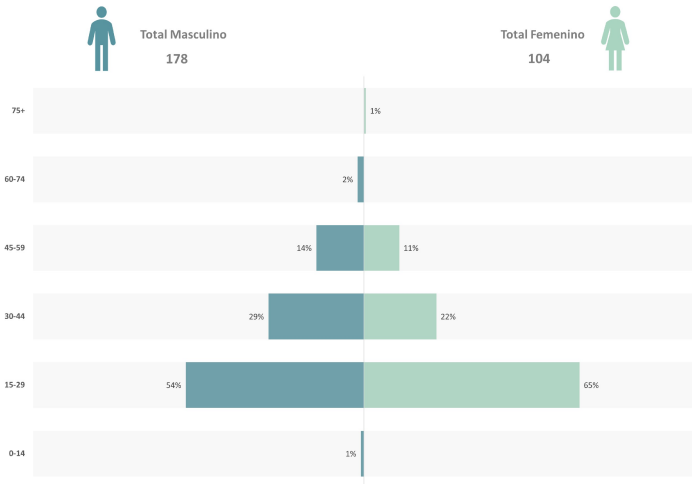

Víctimas por sexo y edad

*Puede haber registros sin información

Víctimas por modo

LESIONES MUERTES

Víctimas en incidentes viales 2017

ZONA 7

- 30 - 45
- 46 - 66
- 68 - 104
- 108 - 175
- Corredores Principales
- Malla Vial
- Rio Aburrá
- Área de agrupación