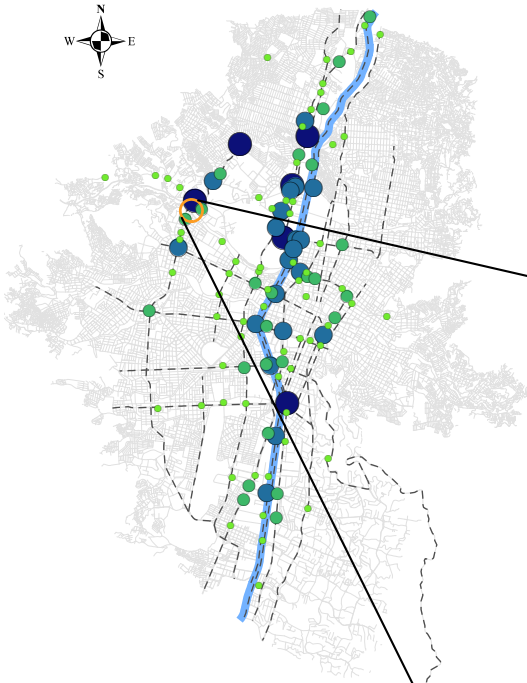

## Víctimas por sexo y edad

\*Puede haber registros sin información

## Víctimas por modo

■ LESIONES ■ MUERTES

## Víctimas en incidentes viales 2018

### ZONA 7

- 30 - 45
- 47 - 66
- 67 - 104
- 116 - 154
- Corredores Principales
- Malla Vial
- Rio Aburrá
- Área de agrupación