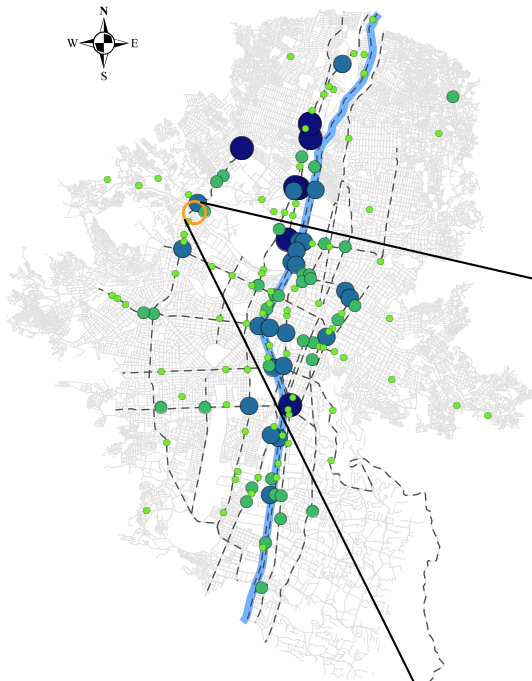

Víctimas por sexo y edad

*Puede haber registros sin información

Víctimas por modo

Víctimas en incidentes viales 2019

ZONA 7

- 30 - 45
- 46 - 66
- 67 - 104
- 106 - 134
- Corredores Principales
- Malla Vial
- Rio Aburrá
- Área de agrupación