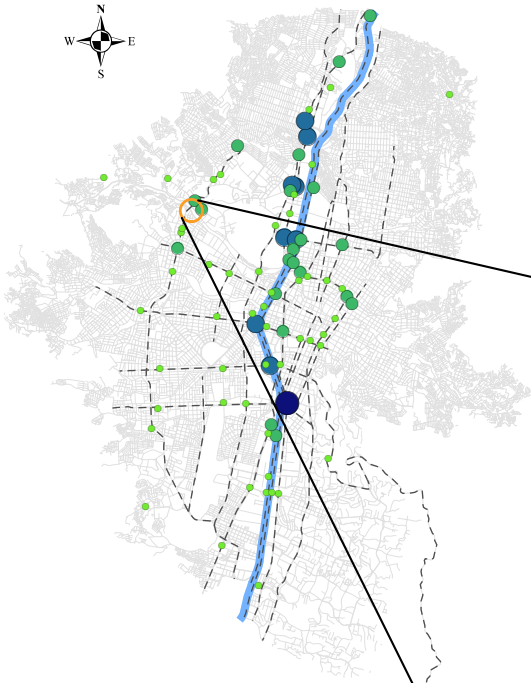

## Víctimas por sexo y edad

\*Puede haber registros sin información

## Víctimas por modo

## Víctimas en incidentes viales 2020

### ZONA 7

- 30 - 45
- 49 - 66
- 68 - 104
- 126
- Corredores Principales
- Malla Vial
- Rio Aburrá
- Área de agrupación