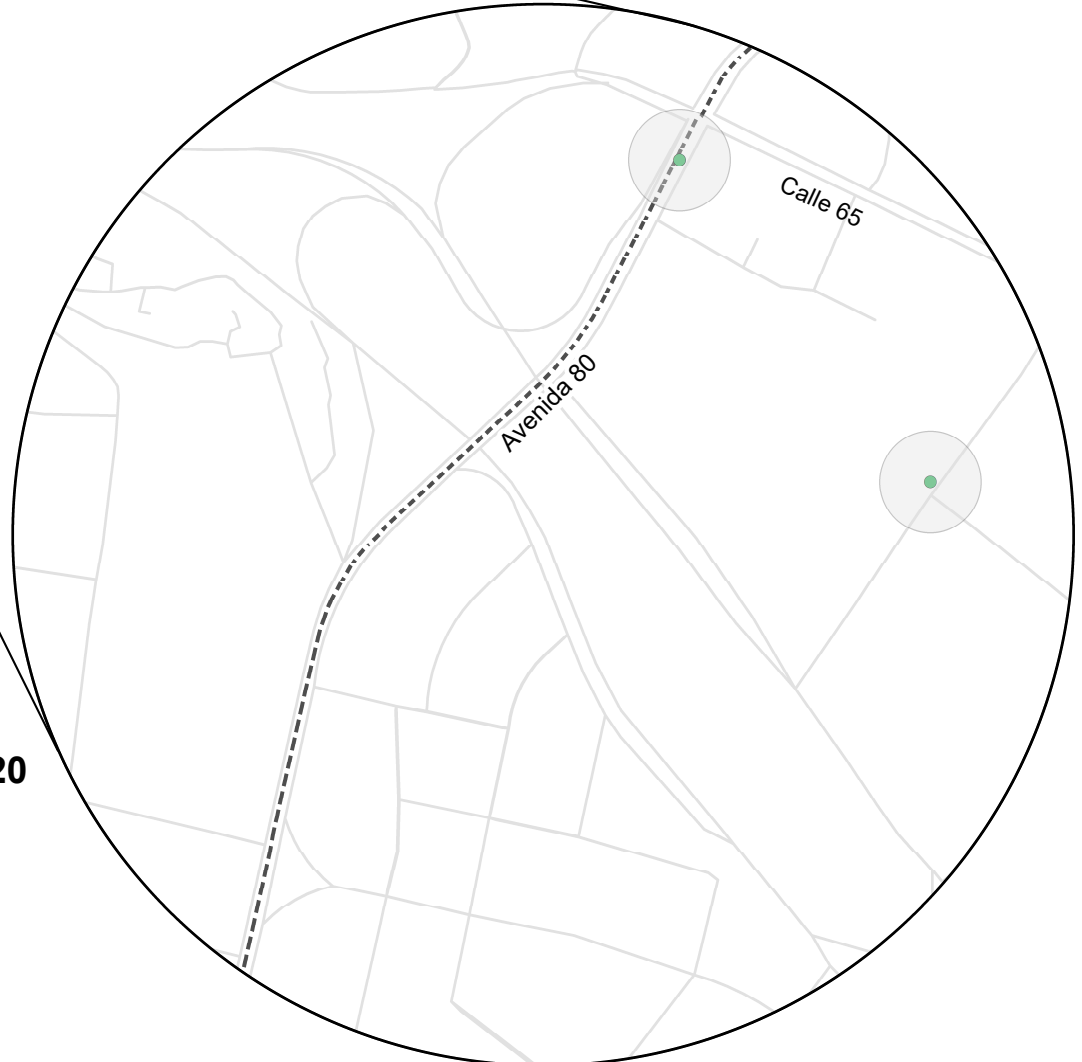

## Víctimas por sexo y edad

\*Puede haber registros sin información

## Víctimas por modo

## Víctimas en incidentes viales 2020

### ZONA 7

- 30 - 45
- 49 - 66
- 68 - 104
- 126
- Corredores Principales
- Malla Vial
- Rio Aburrá
- Área de agrupación