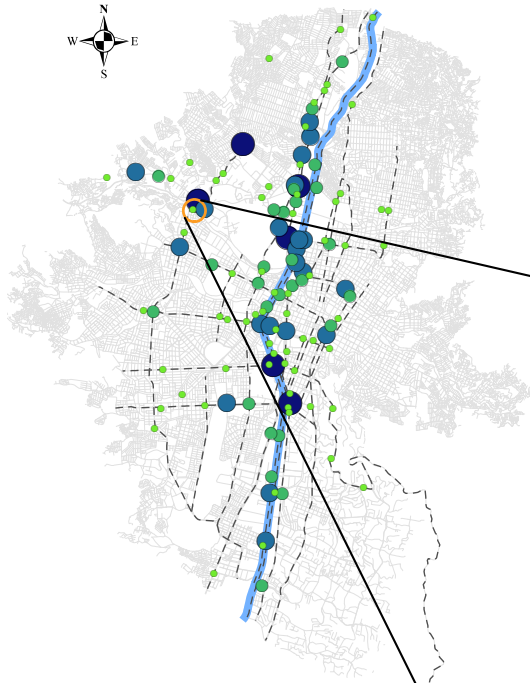

Víctimas por sexo y edad

*Puede haber registros sin información

Víctimas por modo

Víctimas en incidentes viales 2021

ZONA 7

- 30 - 45
- 46 - 66
- 68 - 104
- 109 - 213
- Corredores Principales
- Malla Vial
- Rio Aburrá
- Área de agrupación