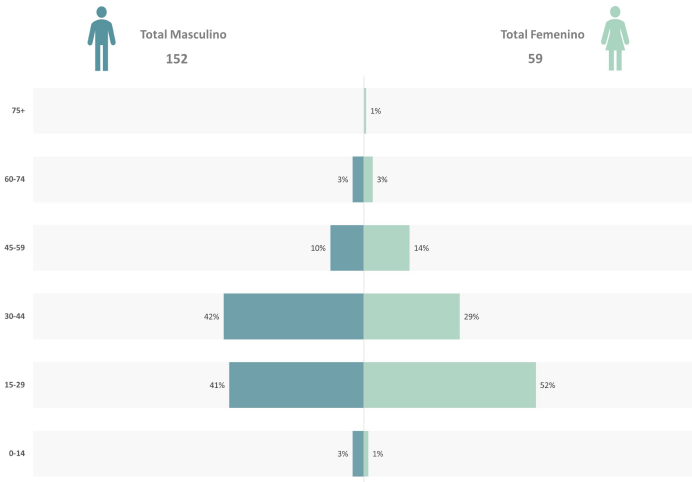

Víctimas por sexo y edad

*Puede haber registros sin información

Víctimas por modo

Víctimas en incidentes viales 2021

ZONA 7

- 30 - 45
- 46 - 66
- 68 - 104
- 109 - 213
- Corredores Principales
- Malla Vial
- Rio Aburrá
- Área de agrupación