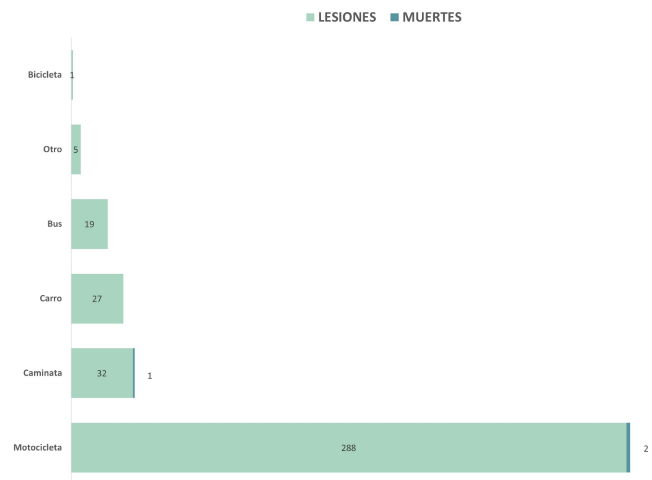

Víctimas por sexo y edad

*Puede haber registros sin información

Víctimas por modo

Víctimas en incidentes viales 2014

ZONA 8

- 30 - 45
- 46 - 66
- 67 - 104
- 106 - 137
- Corredores Principales
- Malla Vial
- Río Aburrá
- Área de agrupación