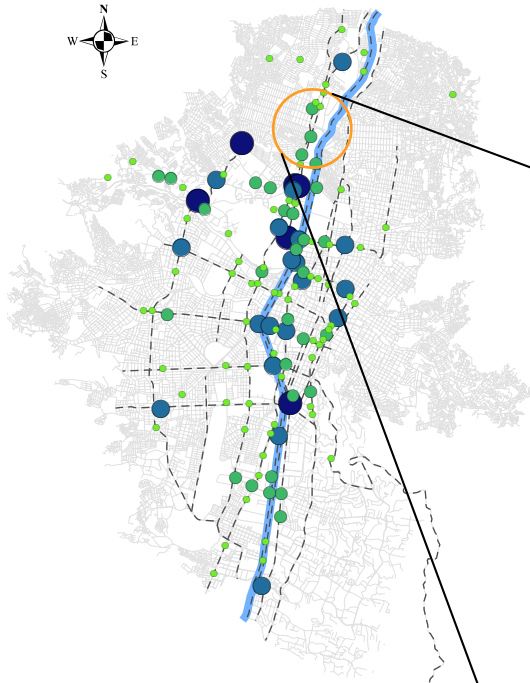

Víctimas por sexo y edad

*Puede haber registros sin información

Víctimas por modo

Víctimas en incidentes viales 2014

ZONA 8

- 30 - 45
- 46 - 66
- 67 - 104
- 106 - 137
- Corredores Principales
- Malla Vial
- Río Aburrá
- Área de agrupación