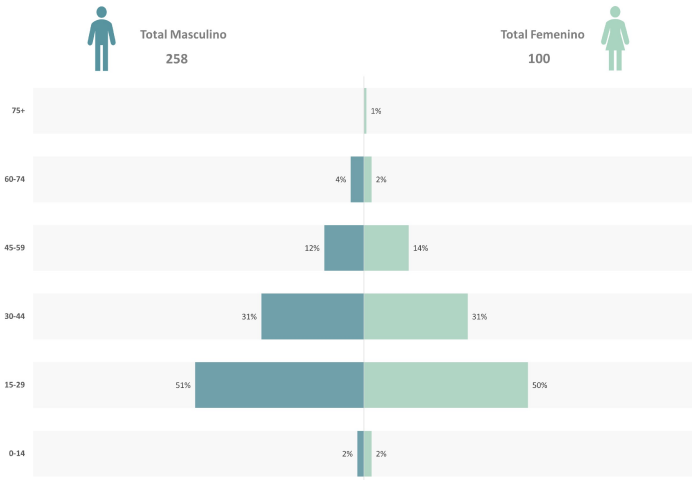

Víctimas por sexo y edad

*Puede haber registros sin información

Víctimas por modo

Víctimas en incidentes viales 2014

ZONA 8

- 30 - 45
- 46 - 66
- 67 - 104
- 106 - 137
- Corredores Principales
- Malla Vial
- Río Aburrá
- Área de agrupación