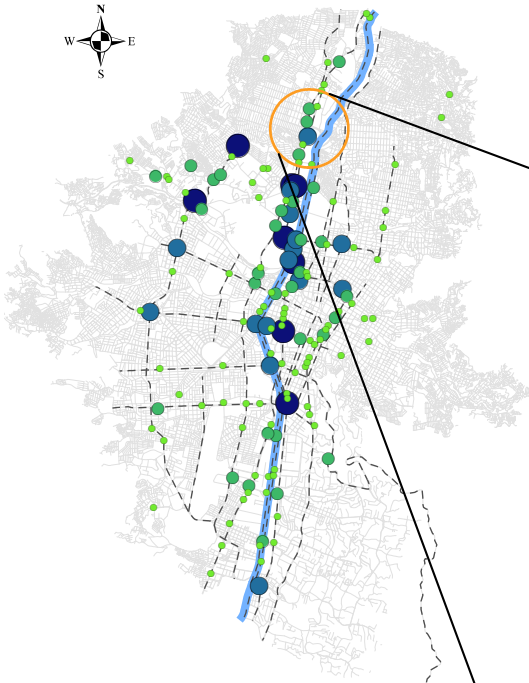

Víctimas por sexo y edad

*Puede haber registros sin información

Víctimas por modo

Víctimas en incidentes viales 2015

ZONA 8

- 30 - 45
- 46 - 66
- 67 - 104
- 106 - 157
- Corredores Principales
- Malla Vial
- Rio Aburrá
- Área de agrupación