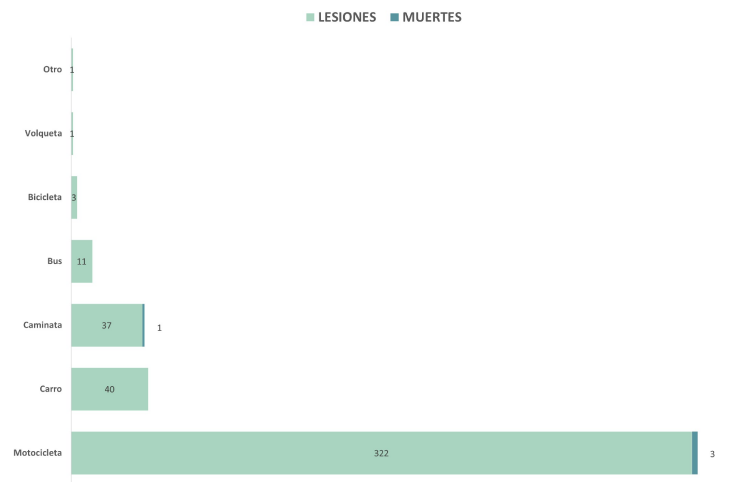

Víctimas por sexo y edad

*Puede haber registros sin información

Víctimas por modo

Víctimas en incidentes viales 2015

ZONA 8

- 30 - 45
- 46 - 66
- 67 - 104
- 106 - 157
- Corredores Principales
- Malla Vial
- Rio Aburrá
- Área de agrupación