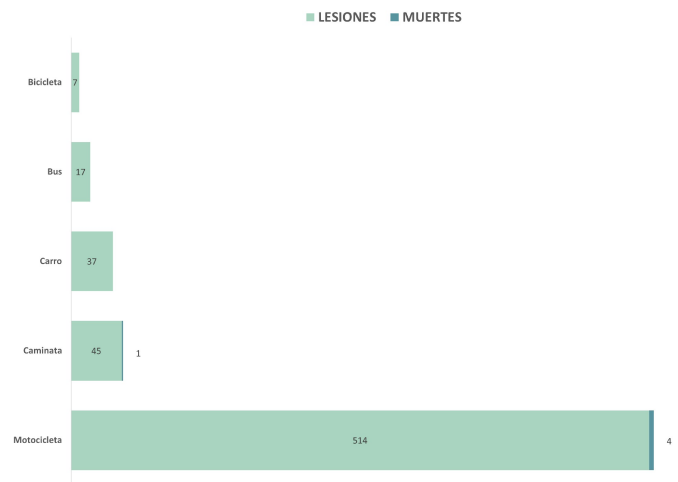

Víctimas por sexo y edad

*Puede haber registros sin información

Víctimas por modo

Víctimas en incidentes viales 2017

ZONA 8

- 30 - 45
- 46 - 66
- 68 - 104
- 108 - 175
- Corredores Principales
- Malla Vial
- Rio Aburrá
- Área de agrupación