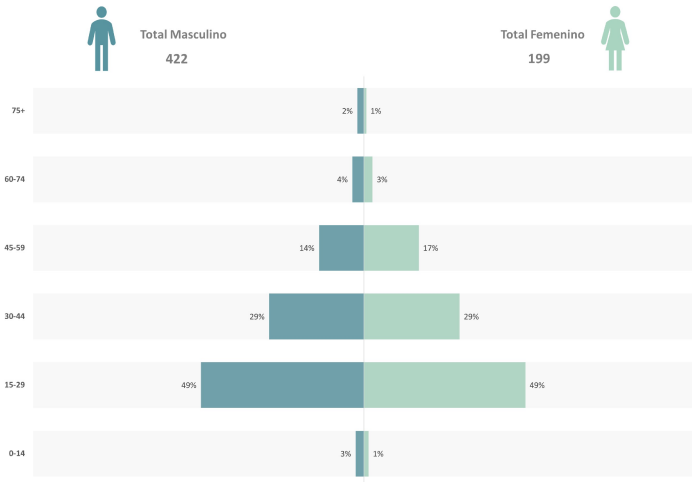

Víctimas por sexo y edad

*Puede haber registros sin información

Víctimas por modo

Víctimas en incidentes viales 2017

ZONA 8

- 30 - 45
- 46 - 66
- 68 - 104
- 108 - 175
- Corredores Principales
- Malla Vial
- Rio Aburrá
- Área de agrupación