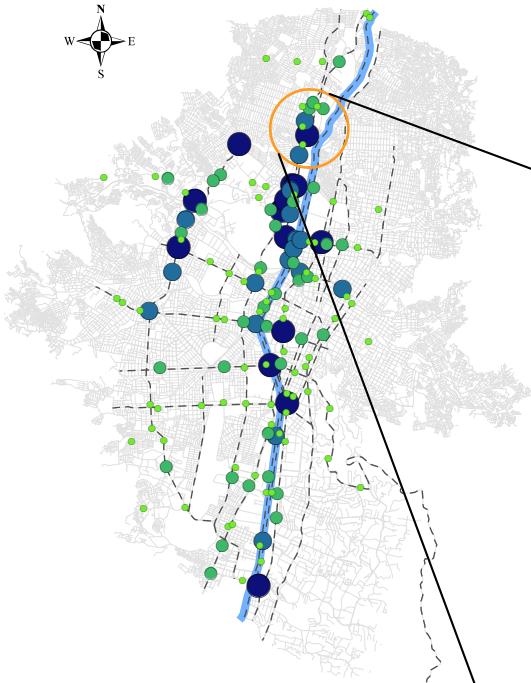

Víctimas por sexo y edad

*Puede haber registros sin información

Víctimas por modo

Víctimas en incidentes viales 2017

ZONA 8

- 30 - 45
- 46 - 66
- 68 - 104
- 108 - 175
- Corredores Principales
- Malla Vial
- Rio Aburrá
- Área de agrupación