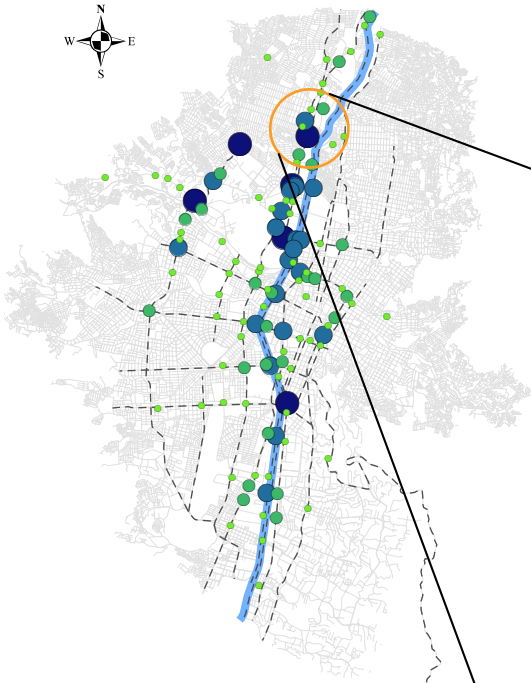

## Víctimas por sexo y edad

\*Puede haber registros sin información

## Víctimas por modo

## Víctimas en incidentes viales 2018

### ZONA 8

- 30 - 45
- 47 - 66
- 67 - 104
- 116 - 154
- Corredores Principales
- Malla Vial
- Río Aburrá
- Área de agrupación