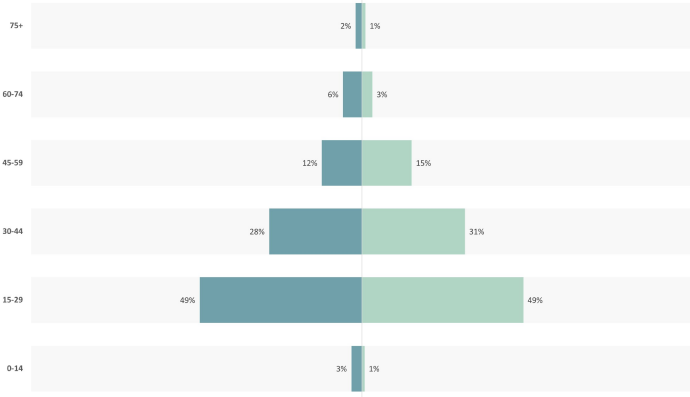

Víctimas por sexo y edad

*Puede haber registros sin información

Total Masculino
379

Total Femenino
157

Víctimas por modo

LESIONES MUERTES

Víctimas en incidentes viales 2019

ZONA 8

- 30 - 45
- 46 - 66
- 67 - 104
- 106 - 134
- Corredores Principales
- Malla Vial
- Rio Aburrá
- Área de agrupación