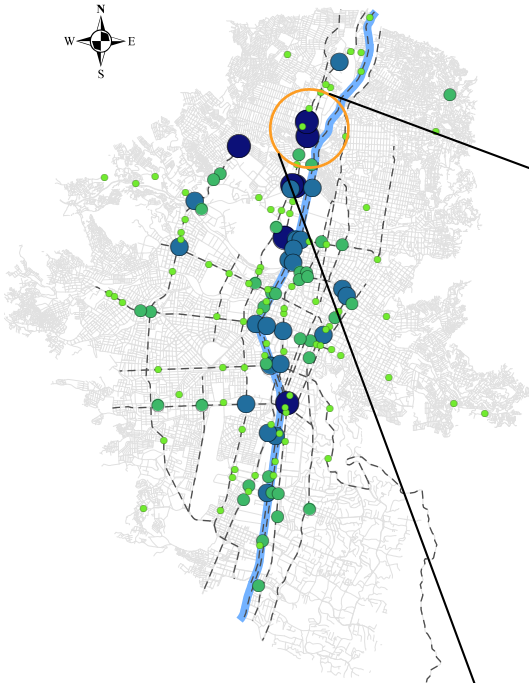

Víctimas por sexo y edad

*Puede haber registros sin información

Total Masculino
379

Total Femenino
157

Víctimas por modo

LESIONES MUERTES

Víctimas en incidentes viales 2019

ZONA 8

- 30 - 45
- 46 - 66
- 67 - 104
- 106 - 134
- Corredores Principales
- Malla Vial
- Rio Aburrá
- Área de agrupación