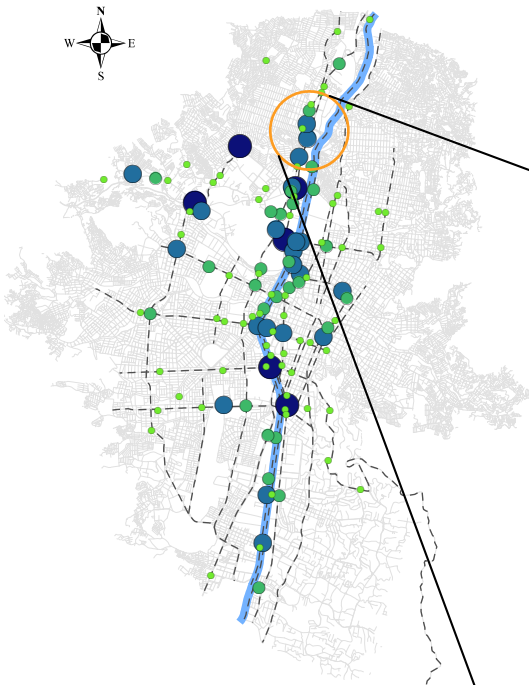

Víctimas por sexo y edad

*Puede haber registros sin información

Víctimas por modo

Víctimas en incidentes viales 2021

ZONA 8

- 30 - 45
- 46 - 66
- 68 - 104
- 109 - 213
- Corredores Principales
- Malla Vial
- Río Aburrá
- Área de agrupación