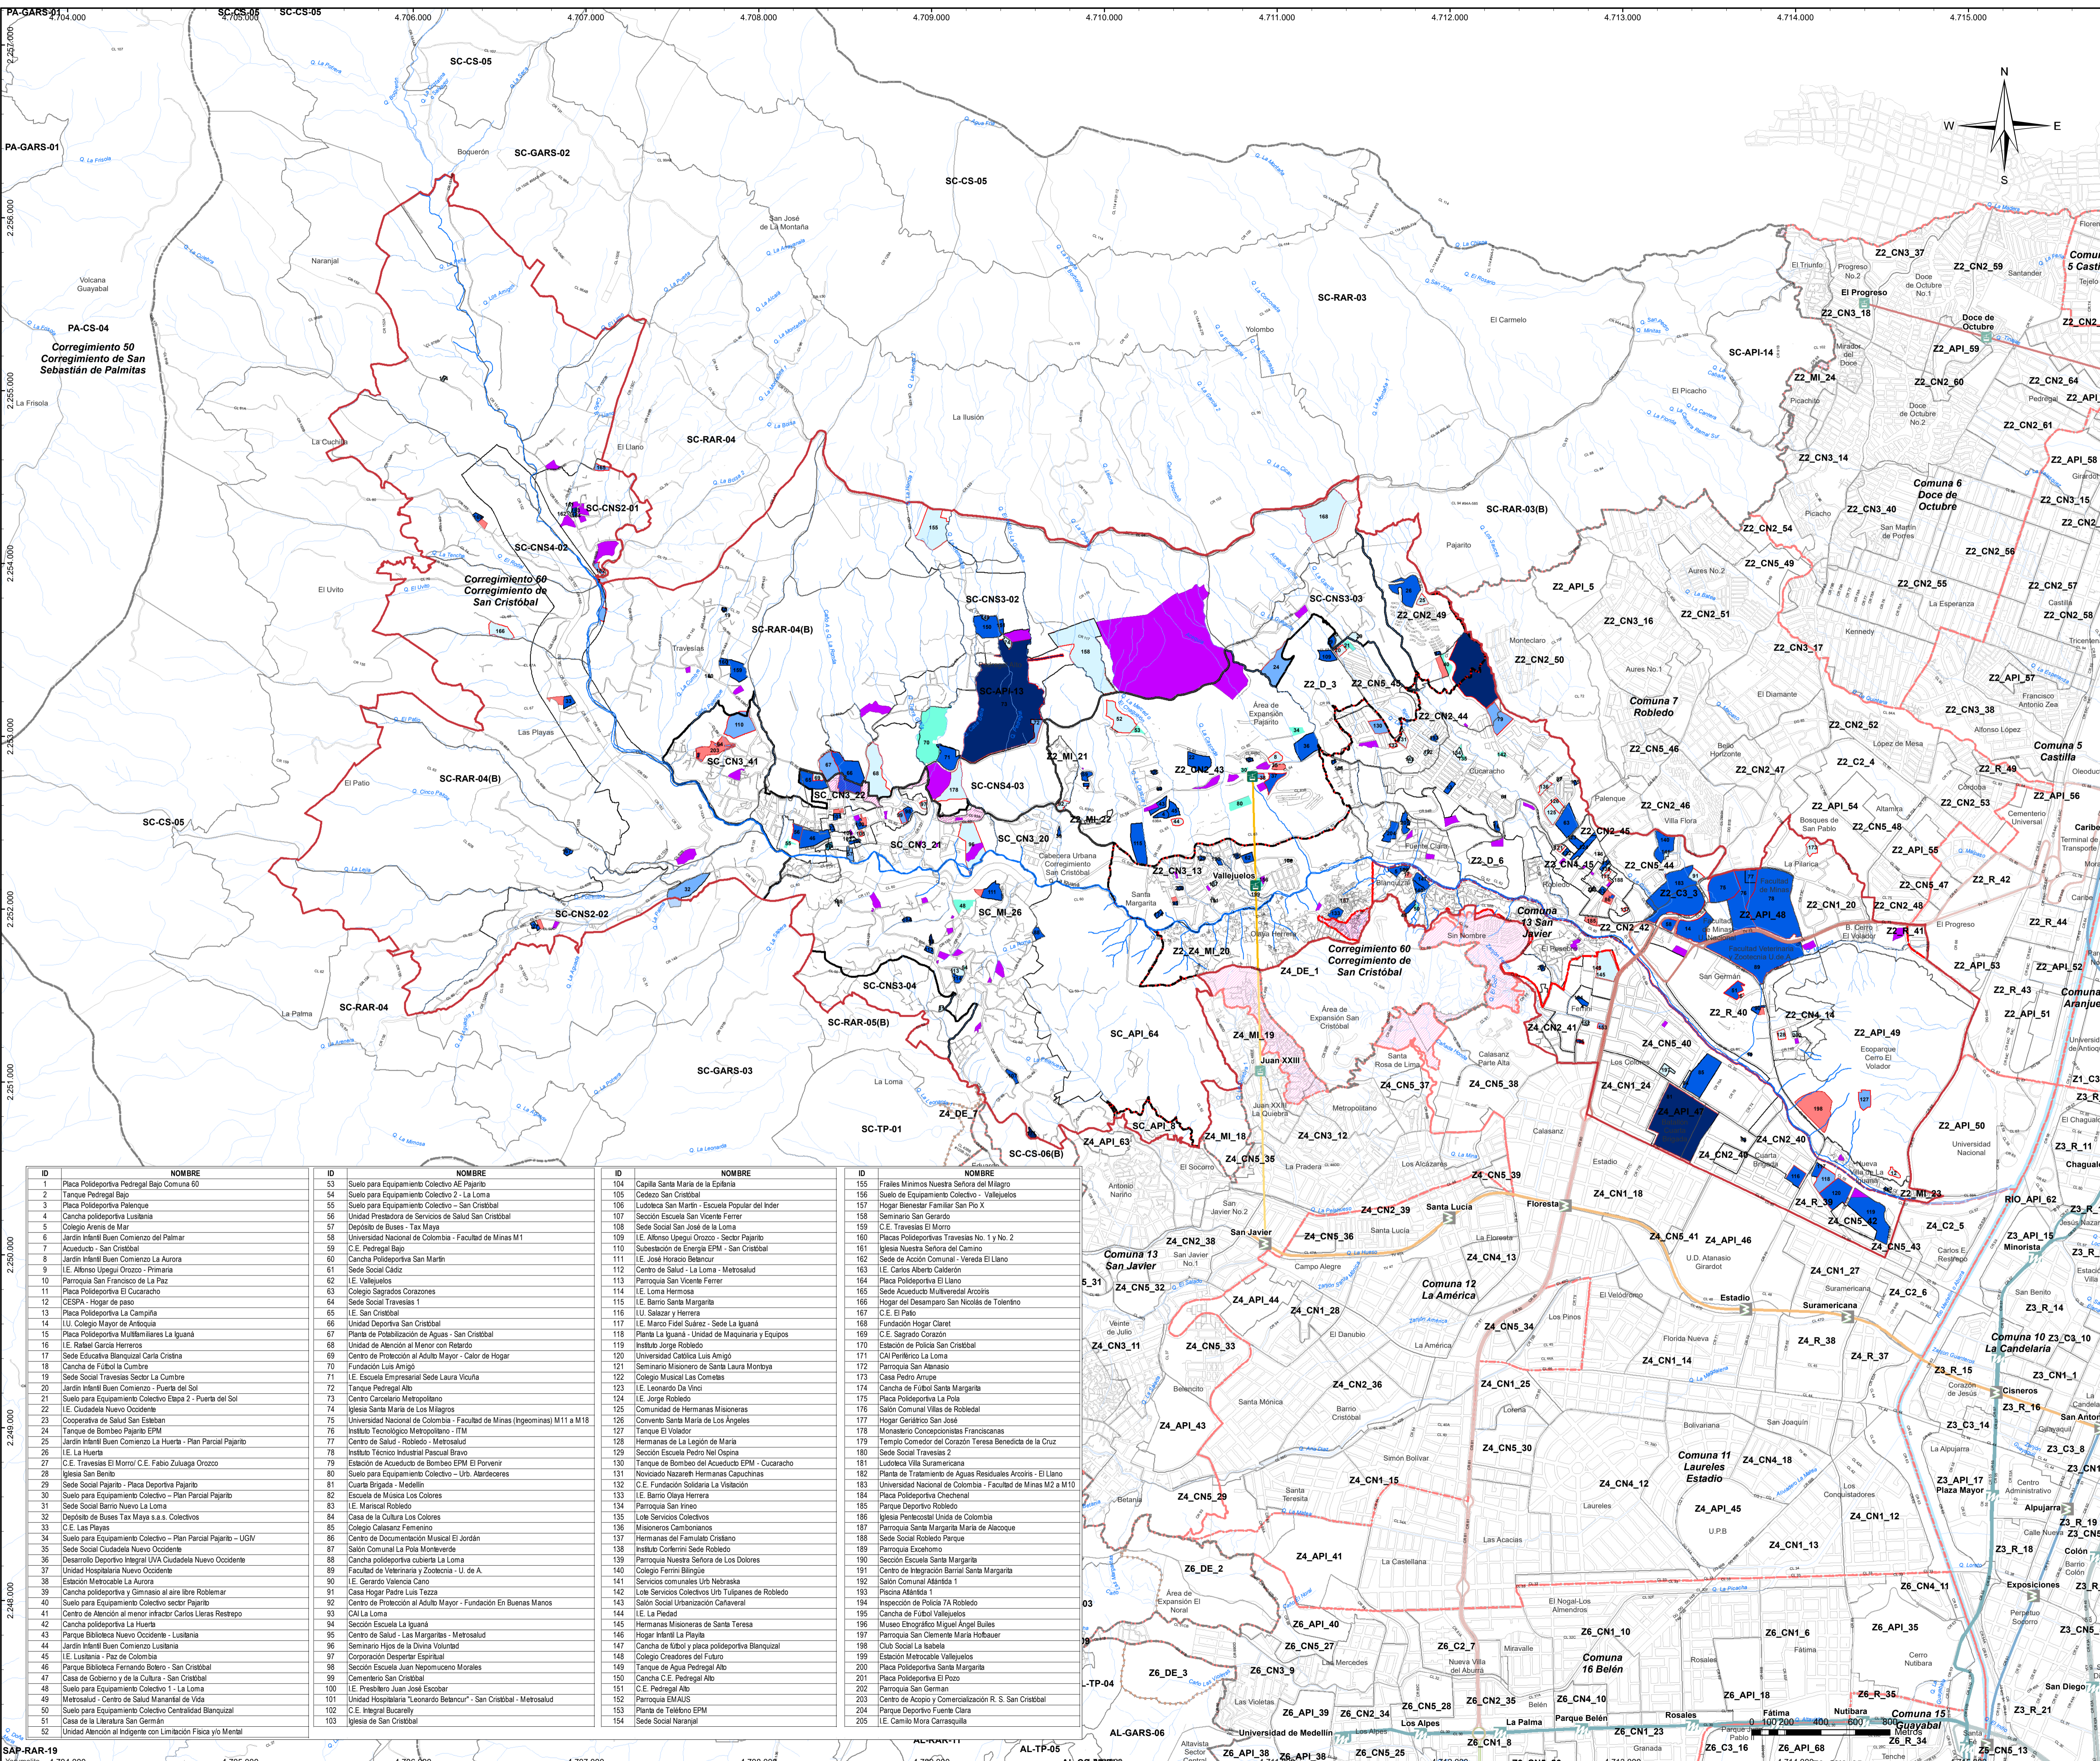

ID	NOMBRE	ID	NOMBRE	ID	NOMBRE
1	Plaza Polideportiva Pedregal Bajo Comuna 60	53	Suelo para Equipamiento Colectivo AE Pajarito	104	Capita Santa María de la Epitania
2	Tanque Pedregal Bajo	54	Suelo para Equipamiento Colectivo 2 - La Loma	105	Cedezo San Cristóbal
3	Plaza Polideportiva Palenque	55	Suelo para Equipamiento Colectivo - San Cristóbal	106	Ludoteca San Martín - Escuela Popular del Indier
4	Cancha polideportiva Lustriana	56	Sección Escuela San Vicente Ferrer	107	Seminario San Gerardo
5	Colegio Arenas de Mar	57	Depósito de Buses - Tax Maya	108	Sede Social San José de la Loma
6	Jardín Infantil Buen Comienzo del Palmar	58	Universidad Nacional de Colombia - Facultad de Minas M1	109	I.E. Alfonso Upegui Orozco - Sector Pajarito
7	Acueducto - San Cristóbal	59	C.E. Pedregal Bajo	110	Subestación de Energía EPM - San Cristóbal
8	Jardín Infantil Buen Comienzo La Aurora	60	Cancha Polideportiva San Martín	111	I.E. José Joaquín Beltrán
9	I.E. Alfonso Upegui Orozco - Primaria	61	Sede Social Cádiz	112	Centro de Salud - La Loma - Metrosalud
10	Parroquia San Francisco de la Paz	62	I.E. Vallejuelos	113	Parroquia San Vicente Ferrer
11	Plaza Polideportiva El Cucaracho	63	Colegio Sagrados Corazones	114	I.E. Loma Hermosa
12	CESPRA - Hogar de paso	64	Sede Social Travesías 1	115	I.E. Barro Santa Margarita
13	Plaza Polideportiva La Campaña	65	I.E. San Cristóbal	116	I.U. Salazar y Herrera
14	I.U. Colegio Mayor de Antioquia	66	Unidad Deportiva San Cristóbal	117	I.E. Marco Fidel Suárez - Sede La Iguaná
15	Plaza Polideportiva Multifamiliares La Iguaná	67	Planta de Potabilización de Aguas - San Cristóbal	118	Planta de Potabilización de Aguas - San Cristóbal
16	I.E. Rafael García Herreros	68	Unidad de Atención al Menor con Retardo	119	Instituto Jorge Robledo
17	Sede Educativa Banquizar Carla Cristina	69	Centro de Protección al Adulto Mayor - Calor de Hogar	120	Universidad Católica Luis Amigó
18	Cancha de Fútbol la Cumbre	70	Fundación Luis Amigó	121	Seminario Misionero de Santa Laura Montoya
19	Sede Social Travesías Sector La Cumbre	71	I.E. Escuela Empresarial Sede Laura Vioufa	122	Colegio Musical Las Cometas
20	Jardín Infantil Buen Comienzo - Puerta del Sol	72	Tanque Pedregal Alto	123	I.E. Leonardo Da Vinci
21	Suelo para Equipamiento Colectivo Eliza 2 - Puerta del Sol	73	Centro Comunitario Metroplusano	124	I.E. Jorge Robledo
22	I.E. Ciudadela Nuevo Occidente	74	Iglesia Santa María de los Milagros	125	Comunidad de Hermanas Misioneras
23	Cooperativa de Salud San Esteban	75	Universidad Nacional de Colombia - Facultad de Minas (Ingenierías) M11 a M18	126	Convento Santa María de los Angeles
24	Tanque de Bombeo Pajarito EPM	76	Instituto Tecnológico Metropolitano - ITM	127	Tanque El Volador
25	Jardín Infantil Buen Comienzo La Huerta - Plan Parcial Pajarito	77	Centro de Salud - Robledo - Metrosalud	128	Hermanas de La Legión de María
26	I.E. La Huerta	78	Unidad Tecnológica Industrial Pascual Bravo	129	Unidad Tecnológica Industrial Pascual Bravo
27	C.E. Travesías El Morro / C.E. Fabio Zuluaga Orozco	79	Estación de Acueducto de Bombeo EPM El Poverner	130	Tanque de Bombeo del Acueducto EPM - Cucaracho
28	Iglesia San Benito	80	Suelo para Equipamiento Colectivo - Urb. Alardoceros	131	Fundación Nazareth Hermanas Capuchinas
29	Sede Social Pajarito - Plaza Deportiva Pajarito	81	Cuarta Brigada - Medellín	132	C.E. Nunciación Soldadera La Violación
30	Suelo para Equipamiento Colectivo - Plan Parcial Pajarito	82	Escuela de Música Luis Fajza	133	I.E. Barro Olga Herrera
31	Sede Social Barro Nuevo La Loma	83	I.E. Mercedes Robledo	134	Parroquia San Innes
32	Depósito de Buses Tax Maya s.a.s. Colectivos	84	Casa de la Cultura Los Colores	135	Lote Servicios Colectivos
33	C.E. Las Playas	85	Colegio Calasanz Femenino	136	Misioneros Cambanones
34	Suelo para Equipamiento Colectivo - Plan Parcial Pajarito - UGV	86	Centro de Documentación Musical El Jordán	137	Hermanas del Famulato Cristiano
35	Sede Social Ciudadela Nuevo Occidente	87	Salón Comunal La Paja Montevideo	138	Instituto Corfina Sede Robledo
36	Desarrollo Deportivo Integral UVA Ciudadela Nuevo Occidente	88	Cancha polideportiva cubierta La Loma	139	Parroquia Nuestra Señora de los Dolores
37	Unidad Hospitalaria Nuevo Occidente	89	Facultad de Veterinaria y Zootecnia - U. de A.	140	Colegio Ferrini Bilingüe
38	Estación Metrocable La Aurora	90	I.E. Gerardo Valencia Cano	141	Servicios comunales Urb Nebraska
39	Cancha polideportiva y Gimnasio al aire libre Robledo	91	Casa Hogar Padre Luis Fajza	142	Lote Servicios Colectivos Urb Tulipanes de Robledo
40	Suelo para Equipamiento Colectivo sector Pajarito	92	Centro de Protección al Adulto Mayor - Fundación En Buenas Manos	143	Salón Social Urbanización Calaveras
41	Centro de Atención al menor infractor Carlos Lleras Restrepo	93	CAI La Loma	144	I.E. La Piedad
42	Cancha polideportiva La Huerta	94	Sección Escuela La Iguaná	145	Hermanas Misioneras de Santa Teresa
43	Parque Biblioteca Nuevo Occidente - Lustriana	95	Centro de Salud - Las Margaritas - Metrosalud	146	Hogar Infantil La Playa
44	Jardín Infantil Buen Comienzo Lustriana	96	Seminario Hipólito de Dina Volantes	147	Cancha de Fútbol y sede polideportiva Banquizar
45	I.E. Lustriana - Paz de Colombia	97	Corporación Desperter Espiritual	148	Colegio Creaciones del Futuro