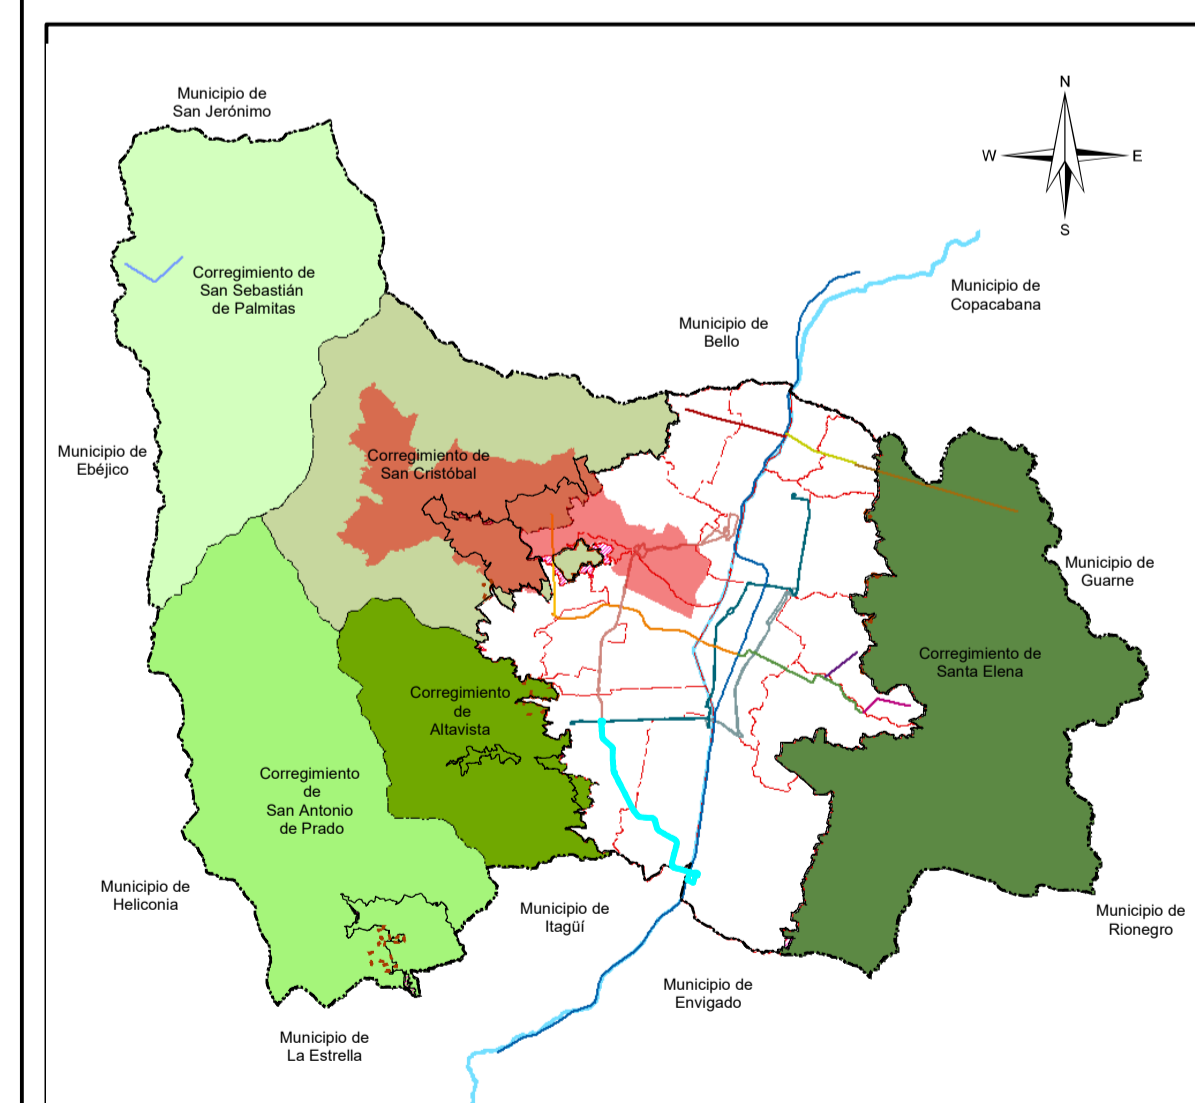

SUBSISTEMA DE EQUIPAMIENTOS COLECTIVOS

**MACROPROYECTO ÁREA DE INTERVENCIÓN
ESTRATÉGICA - TRANSVERSALIDAD LA IGUANÁ**

Convenciones Temáticas

- Red hídrica
- Quebrada La Iguaná
- Manzanas
- Delimitación de polígonos de tratamiento
- AIEMED Transversalidad La Iguaná

Equipamientos colectivos

Orden

- General
- Local
- No definido

Equipamientos por Categoría

- Equipamientos Básicos Comunitarios
- Equipamientos Básicos Sociales
- Equipamientos de Infraestructuras
- Equipamientos Institucionales
- Equipamientos de Seguridad y Convivencia
- Uso Dotacional

Áreas con potencial para generación de equipamientos

- Ampliación de equipamientos colectivos
- Generación de equipamientos colectivos

Convenciones Cartográficas

- Perímetro Urbano Acdo. 048 de 2014
- Límite Suelo de Expansión
- Límite de Barrio - Vereda
- Límite de Comuna
- Límite de Corregimiento
- Límite Municipal
- Rio Medellín
- METRO, Línea A, Niquía - La Estrella
- METRO, Línea B, San Antonio - San Javier
- METROCABLE, Línea J, San Javier - La Aurora
- METROCABLE, Línea P, Picacho
- METROPLUS, Línea 1, UdeM - Av. Ferrocarril - Parque Aranjuez
- METROPLUS, Línea 2, U. de M. Pretronal Oriental
- BUS ELECTRICO, Línea O, Caribe - Las Palmas
- TRANVÍA, Línea 1, San Antonio - Alejandro Echavarría
- Sectorización Política Administrativa por Definir

Sistema de Coordenadas

Coordenadas: MAGNA-SIRGAS Origen-Nacional
Proyección: Transversa de Mercator
Falso Este: 5.000.000
Falso Norte: 2.000.000
Longitud Origen: 73° W.
Latitud Origen: 4° N.
Altura del Plano: 1510 Metros.
Datum: MAGNA.

Elaboró: Equipo Áreas de Intervención Estratégica - UPE - DAP

Procesó: Equipo Áreas de Intervención Estratégica - UPE - DAP

Escala de Impresión: 1:15.000
Fecha de Elaboración: 21/01/2025
15/24