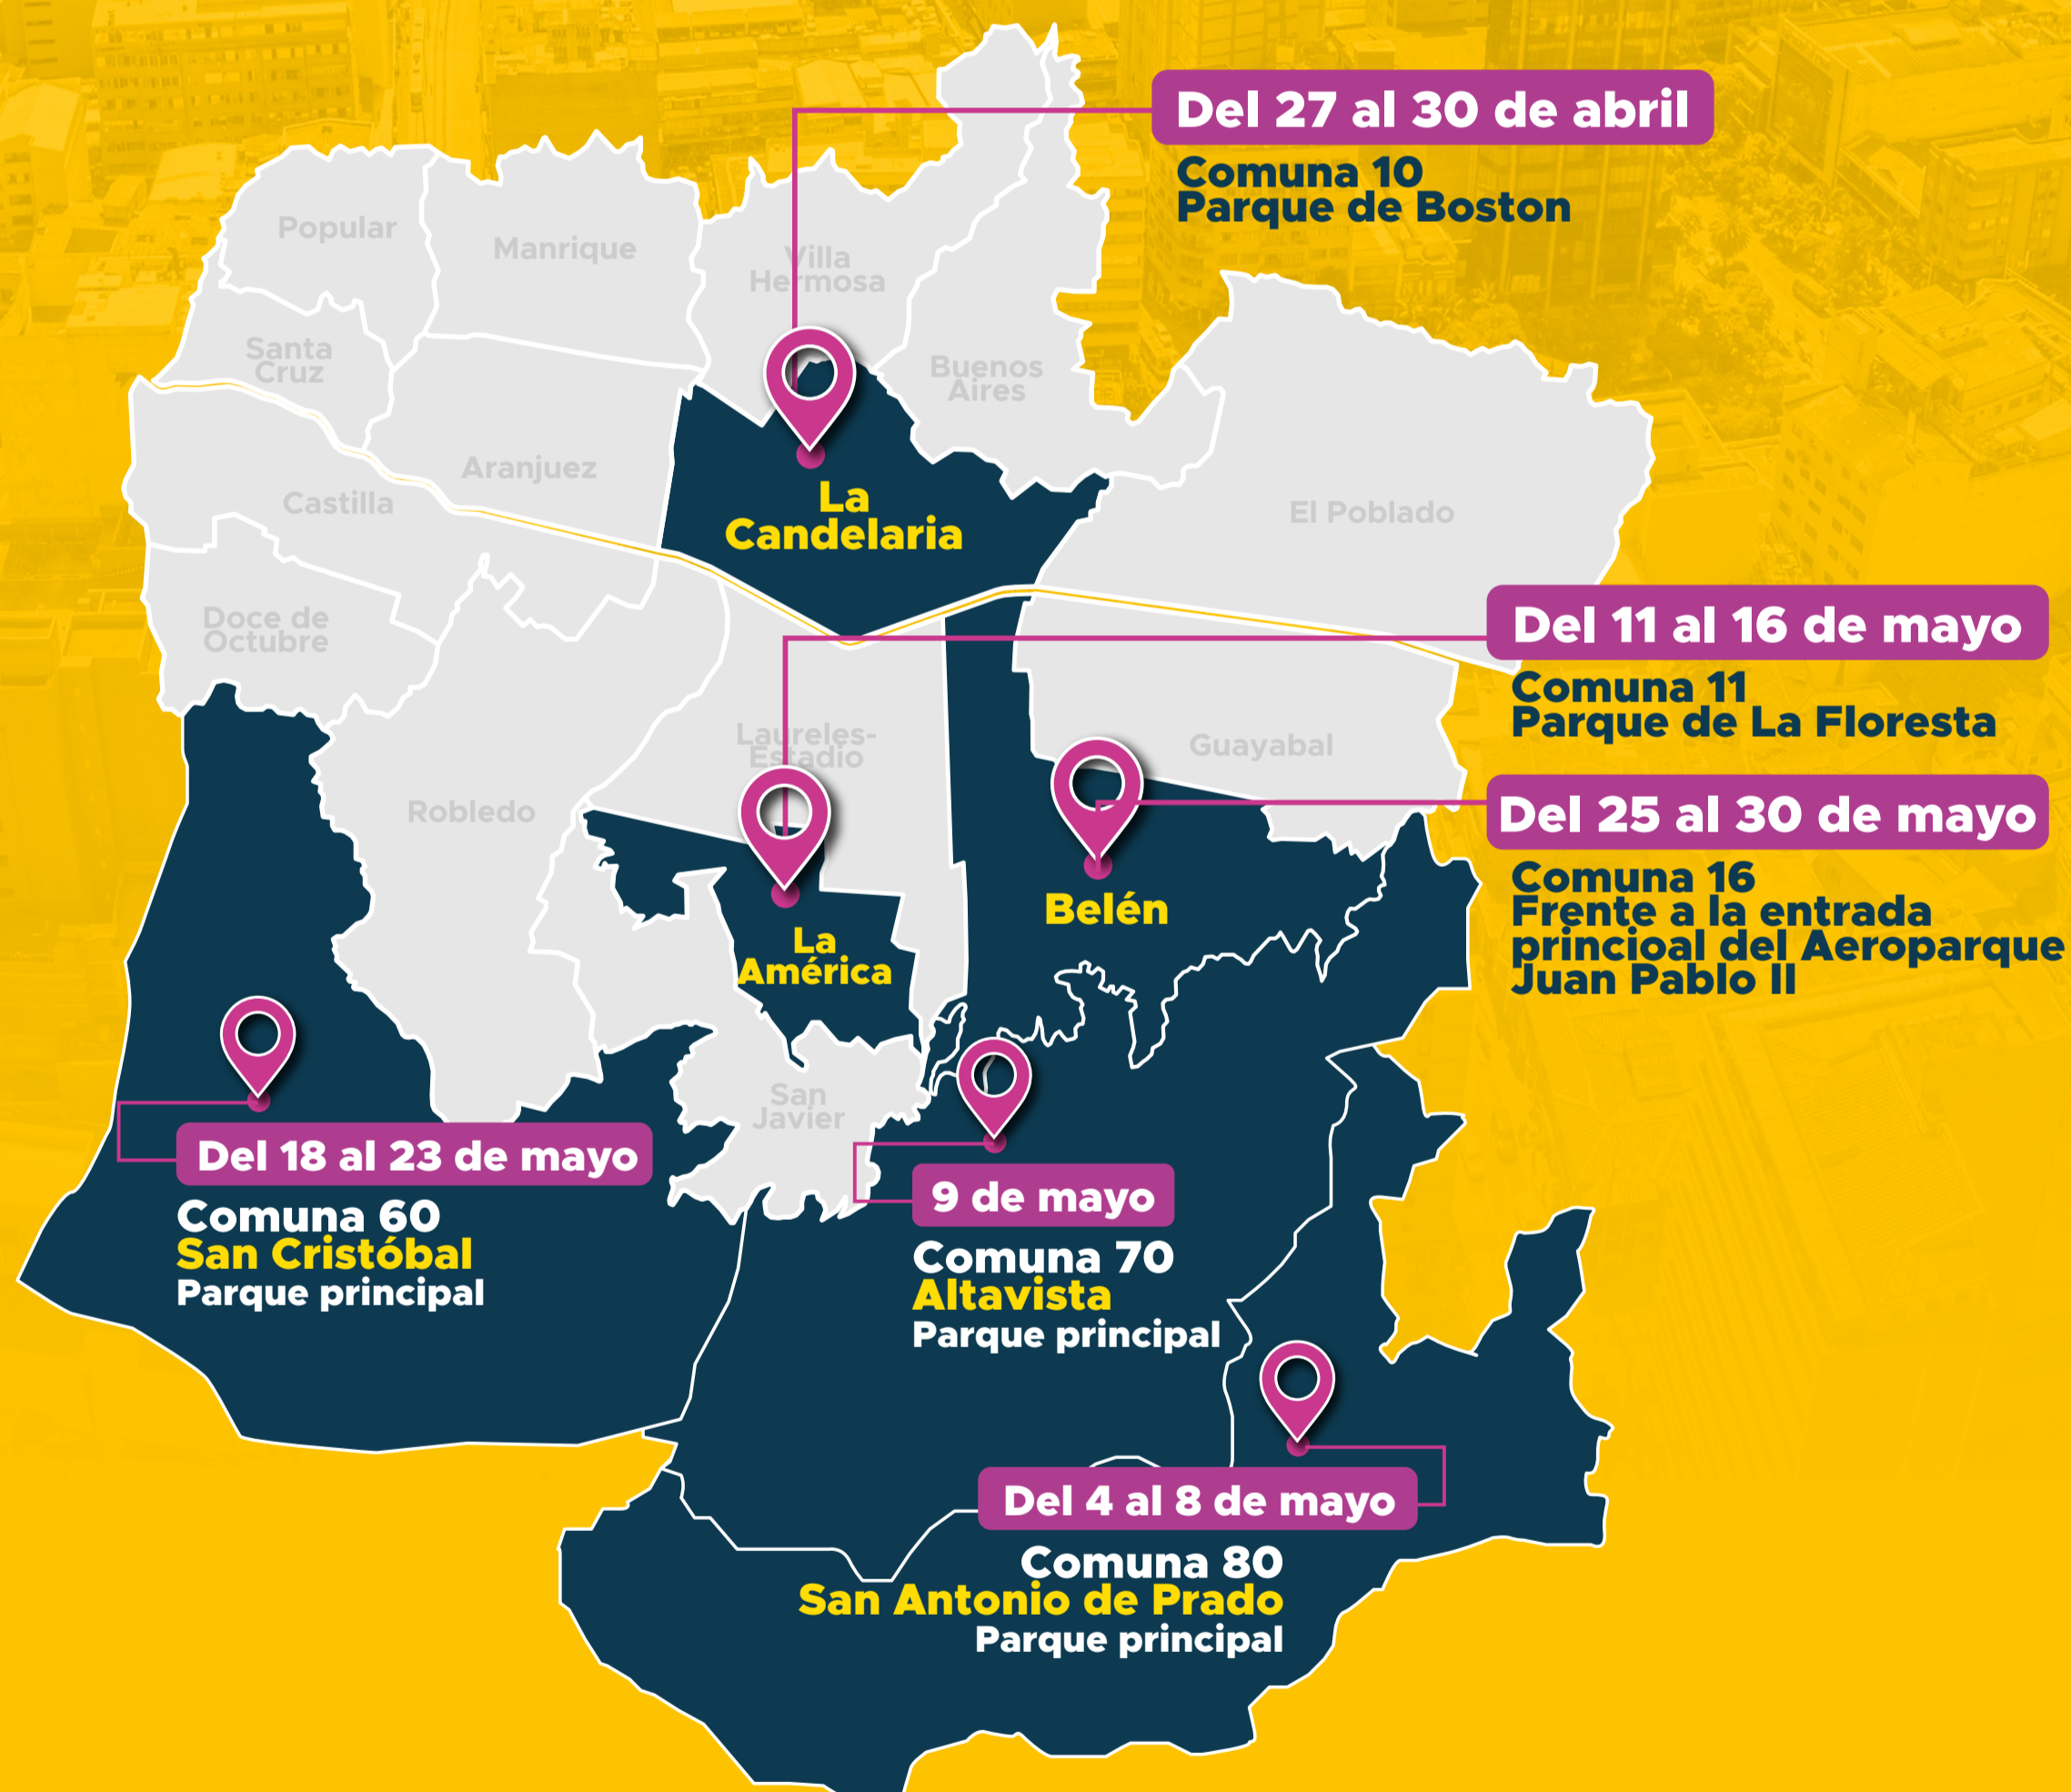

# PONTE AL DÍA CON MEDELLIN

**La Oficina Móvil de la Secretaría de Hacienda ya está recorriendo la ciudad**

Horario: de 8:00 a. m. a 12:00 m. y de 1:00 p. m. a 4:00 p. m.

**HAZ TUS TRÁMITES MÁS FÁCIL Y MÁS RÁPIDO**

Alcaldía de Medellín  
Distrito de  
Ciencia, Tecnología e Innovación