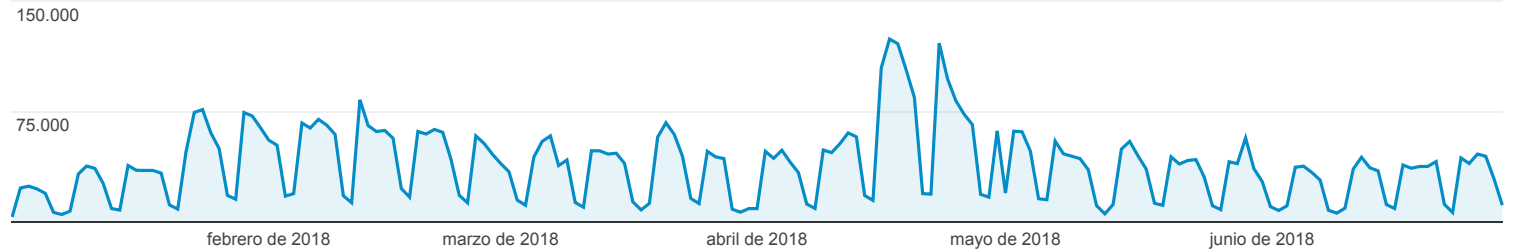

Páginas

Todos los usuarios
100,00 % Número de visitas a páginas

1 ene. 2018 - 30 jun. 2018

Explorador

● Número de visitas a páginas

Página	Número de visitas a páginas	Número de páginas vistas únicas	Promedio de tiempo en la página	Entradas	Porcentaje de rebote	Porcentaje de salidas	Valor de página
	6.950.346 % del total: 100,00 % (6.950.346)	4.163.665 % del total: 100,00 % (4.163.665)	00:01:38 Media de la vista: 00:01:38 (0,00 %)	1.656.010 % del total: 100,00 % (1.656.010)	39,98 % Media de la vista: 39,98 % (0,00 %)	23,83 % Media de la vista: 23,83 % (0,00 %)	0,00 US\$ % del total: 0,00 % (0,00 US\$)
1. /irj/portal/medellin	2.472.426 (35,57 %)	1.317.368 (31,64 %)	00:01:33	1.069.348 (64,57 %)	38,20 %	28,10 %	0,00 US\$ (0,00 %)
2. /irj/portal/medellin/ventanilla	379.296 (5,46 %)	233.817 (5,62 %)	00:00:55	64.358 (3,89 %)	19,67 %	13,99 %	0,00 US\$ (0,00 %)
3. /irj/portal/medellin/documento-cobro-predial	348.396 (5,01 %)	144.357 (3,47 %)	00:01:34	17.398 (1,05 %)	47,80 %	14,51 %	0,00 US\$ (0,00 %)
4. /irj/portal/medellin/pagoImpuestos	322.515 (4,64 %)	144.877 (3,48 %)	00:02:08	11.610 (0,70 %)	29,78 %	18,03 %	0,00 US\$ (0,00 %)
5. /irj/portal/medellin/pago-impuestos	238.537 (3,43 %)	106.686 (2,56 %)	00:01:04	20.334 (1,23 %)	18,45 %	11,92 %	0,00 US\$ (0,00 %)
6. /irj/portal/medellin?NavigationTarget=navurl://934ee25a151f6e132bc8ce861835bf90	189.189 (2,72 %)	120.684 (2,90 %)	00:01:15	15.683 (0,95 %)	33,10 %	16,34 %	0,00 US\$ (0,00 %)
7. /irj/portal/intranet/serviciosenlinea	159.389 (2,29 %)	88.760 (2,13 %)	00:00:23	9.660 (0,58 %)	7,32 %	4,03 %	0,00 US\$ (0,00 %)
8. /irj/portal/medellin/auto-registro	151.754 (2,18 %)	113.281 (2,72 %)	00:04:08	7.376 (0,45 %)	40,46 %	19,72 %	0,00 US\$ (0,00 %)
9. /irj/portal/intranet	118.764 (1,71 %)	93.846 (2,25 %)	00:00:32	58.666 (3,54 %)	12,84 %	10,43 %	0,00 US\$ (0,00 %)
10. /irj/portal/medellin/boton-pagos	118.640 (1,71 %)	67.089 (1,61 %)	00:03:05	1.917 (0,12 %)	30,52 %	24,22 %	0,00 US\$ (0,00 %)