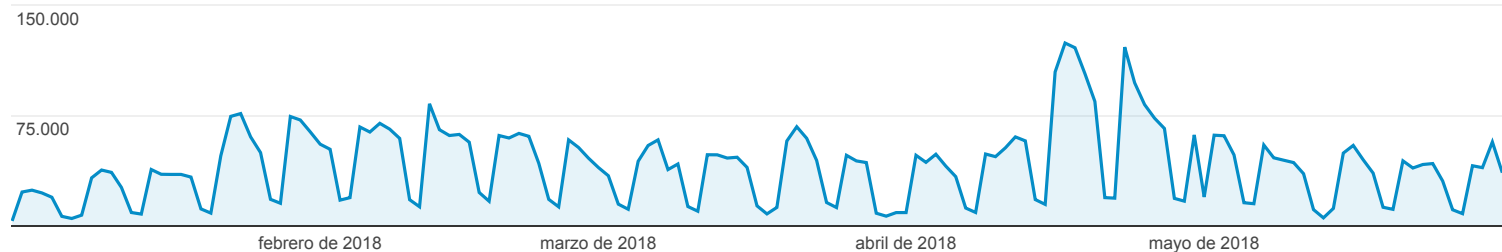

Páginas

Todos los usuarios
100,00 % Número de visitas a páginas

1 ene. 2018 - 31 may. 2018

Explorador

● Número de visitas a páginas

Página	Número de visitas a páginas	Número de páginas vistas únicas	Promedio de tiempo en la página	Entradas	Porcentaje de rebote	Porcentaje de salidas	Valor de página
	6.135.829 % del total: 100,00 % (6.135.829)	3.654.715 % del total: 100,00 % (3.654.715)	00:01:38 Media de la vista: 00:01:38 (0,00 %)	1.423.454 % del total: 100,00 % (1.423.454)	38,51 % Media de la vista: 38,51 % (0,00 %)	23,20 % Media de la vista: 23,20 % (0,00 %)	0,00 US\$ % del total: 0,00 % (0,00 US\$)
1. /irj/portal/medellin	2.127.895 (34,68 %)	1.115.798 (30,53 %)	00:01:32	895.991 (62,94 %)	36,15 %	26,89 %	0,00 US\$ (0,00 %)
2. /irj/portal/medellin/ventanilla	334.078 (5,44 %)	206.947 (5,66 %)	00:00:54	59.739 (4,20 %)	19,13 %	13,67 %	0,00 US\$ (0,00 %)
3. /irj/portal/medellin/pagoImpuestos	322.478 (5,26 %)	144.867 (3,96 %)	00:02:08	11.609 (0,82 %)	29,78 %	18,03 %	0,00 US\$ (0,00 %)
4. /irj/portal/medellin/documento-cobro-predial	303.442 (4,95 %)	124.086 (3,40 %)	00:01:34	11.583 (0,81 %)	33,50 %	13,43 %	0,00 US\$ (0,00 %)
5. /irj/portal/medellin/pago-impuestos	238.537 (3,89 %)	106.686 (2,92 %)	00:01:04	20.334 (1,43 %)	18,45 %	11,92 %	0,00 US\$ (0,00 %)
6. /irj/portal/medellin?NavigationTarget=navurl:/934ee25a151f6e132bc8ce861835bf90	183.069 (2,98 %)	116.458 (3,19 %)	00:01:16	15.395 (1,08 %)	32,94 %	16,45 %	0,00 US\$ (0,00 %)
7. /irj/portal/intranet/serviciosenlinea	147.425 (2,40 %)	81.806 (2,24 %)	00:00:23	8.907 (0,63 %)	7,31 %	4,03 %	0,00 US\$ (0,00 %)
8. /irj/portal/medellin/auto-registro	135.068 (2,20 %)	101.040 (2,76 %)	00:04:10	6.603 (0,46 %)	40,25 %	19,75 %	0,00 US\$ (0,00 %)
9. /irj/portal/intranet	109.827 (1,79 %)	86.683 (2,37 %)	00:00:32	54.383 (3,82 %)	12,73 %	10,36 %	0,00 US\$ (0,00 %)
10. /irj/portal/medellin?NavigationTarget=navurl:/43f691acd4cf0f5ac26d151b14fd6088	106.724 (1,74 %)	52.639 (1,44 %)	00:01:58	4.013 (0,28 %)	35,34 %	18,84 %	0,00 US\$ (0,00 %)