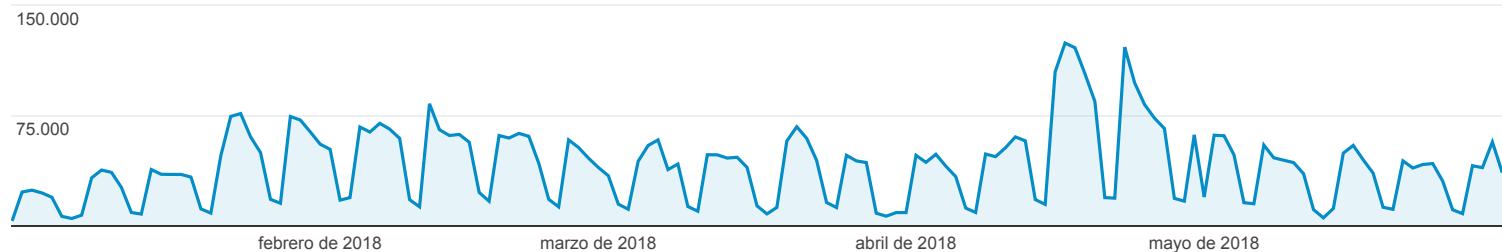

Páginas

Todos los usuarios
100,00 % Número de visitas a páginas

1 ene. 2018 - 31 may. 2018

Explorador

Número de visitas a páginas

Página	Número de visitas a páginas	Número de páginas vistas únicas	Promedio de tiempo en la página	Entradas	Porcentaje de rebote	Porcentaje de salidas	Valor de página
	6.135.829 % del total: 100,00 % (6.135.829)	3.654.715 % del total: 100,00 % (3.654.715)	00:01:38 Media de la vista: 00:01:38 (0,00 %)	1.423.454 % del total: 100,00 % (1.423.454)	38,51 % Media de la vista: 38,51 % (0,00 %)	23,20 % Media de la vista: 23,20 % (0,00 %)	0,00 US\$ % del total: 0,00 % (0,00 US\$)
1. /irj/portal/medellin	2.127.895 (34,68 %)	1.115.798 (30,53 %)	00:01:32	895.991 (62,94 %)	36,15 %	26,89 %	0,00 US\$ (0,00 %)
2. /irj/portal/medellin/ventanilla	334.078 (5,44 %)	206.947 (5,66 %)	00:00:54	59.739 (4,20 %)	19,13 %	13,67 %	0,00 US\$ (0,00 %)
3. /irj/portal/medellin/pagoImpuestos	322.478 (5,26 %)	144.867 (3,96 %)	00:02:08	11.609 (0,82 %)	29,78 %	18,03 %	0,00 US\$ (0,00 %)
4. /irj/portal/medellin/documento-cobro-predial	303.442 (4,95 %)	124.086 (3,40 %)	00:01:34	11.583 (0,81 %)	33,50 %	13,43 %	0,00 US\$ (0,00 %)
5. /irj/portal/medellin/pago-impuestos	238.537 (3,89 %)	106.686 (2,92 %)	00:01:04	20.334 (1,43 %)	18,45 %	11,92 %	0,00 US\$ (0,00 %)
6. /irj/portal/medellin?NavigationTarget=navurl:/934ee25a151f6e132bc8ce861835bf90	183.069 (2,98 %)	116.458 (3,19 %)	00:01:16	15.395 (1,08 %)	32,94 %	16,45 %	0,00 US\$ (0,00 %)
7. /irj/portal/intranet/serviciosenlinea	147.425 (2,40 %)	81.806 (2,24 %)	00:00:23	8.907 (0,63 %)	7,31 %	4,03 %	0,00 US\$ (0,00 %)
8. /irj/portal/medellin/auto-registro	135.068 (2,20 %)	101.040 (2,76 %)	00:04:10	6.603 (0,46 %)	40,25 %	19,75 %	0,00 US\$ (0,00 %)
9. /irj/portal/intranet	109.827 (1,79 %)	86.683 (2,37 %)	00:00:32	54.383 (3,82 %)	12,73 %	10,36 %	0,00 US\$ (0,00 %)
10. /irj/portal/medellin?NavigationTarget=navurl:/43f691acd4cf0f5ac26d151b14fd6088	106.724 (1,74 %)	52.639 (1,44 %)	00:01:58	4.013 (0,28 %)	35,34 %	18,84 %	0,00 US\$ (0,00 %)